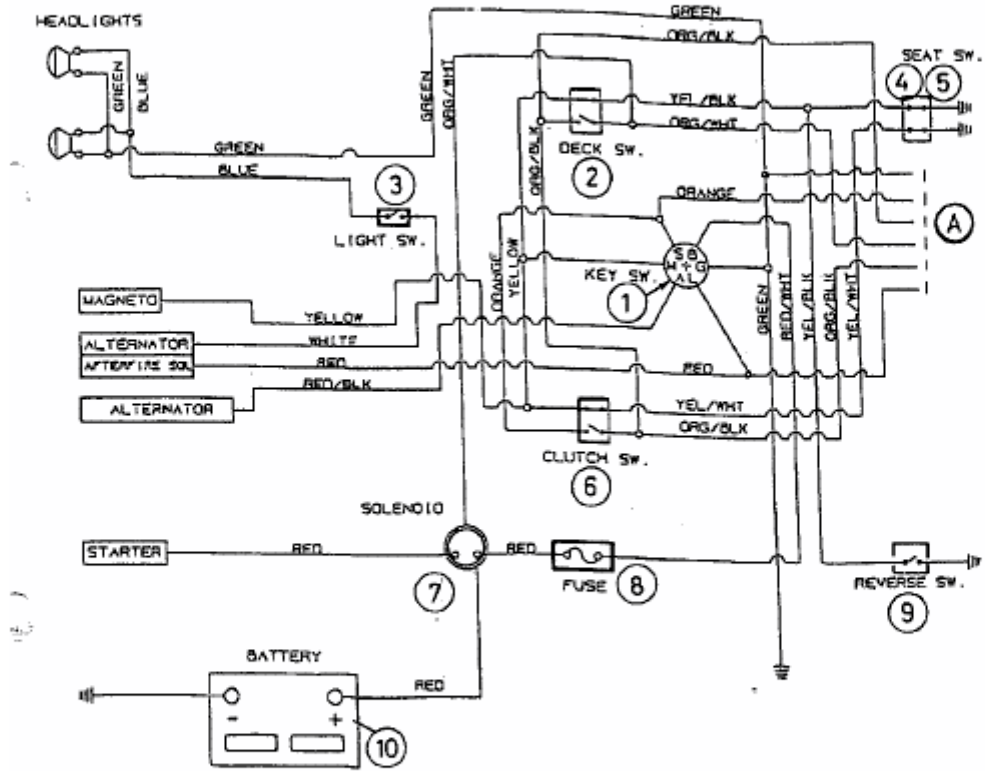

KEY SWITCH 725-1398	
OFF	G+M+A
RUN	B+L+A
START	B+S+L

A	Green	5 GRD
	Orange	2 BRK+
	Org/Blk	4 Deck+
	Org/Wht	3 Deck-
	Org/Blk	1 Brk-
	Red	8 +12V

- 13AP414A643 HA 4145
- 13AP414F643 HF 4145
- 13AP416A680 LRH 145 H
- 13AP416A690 SPRINT SLX 76 RH
- 13AP494A643 HA 4145
- 13AP496A690 SLX 76 RH

SCHEM : ELEC : 400 HYDRO : INTEK
813-04375 WITHOUT PTO

E 3-01403 A