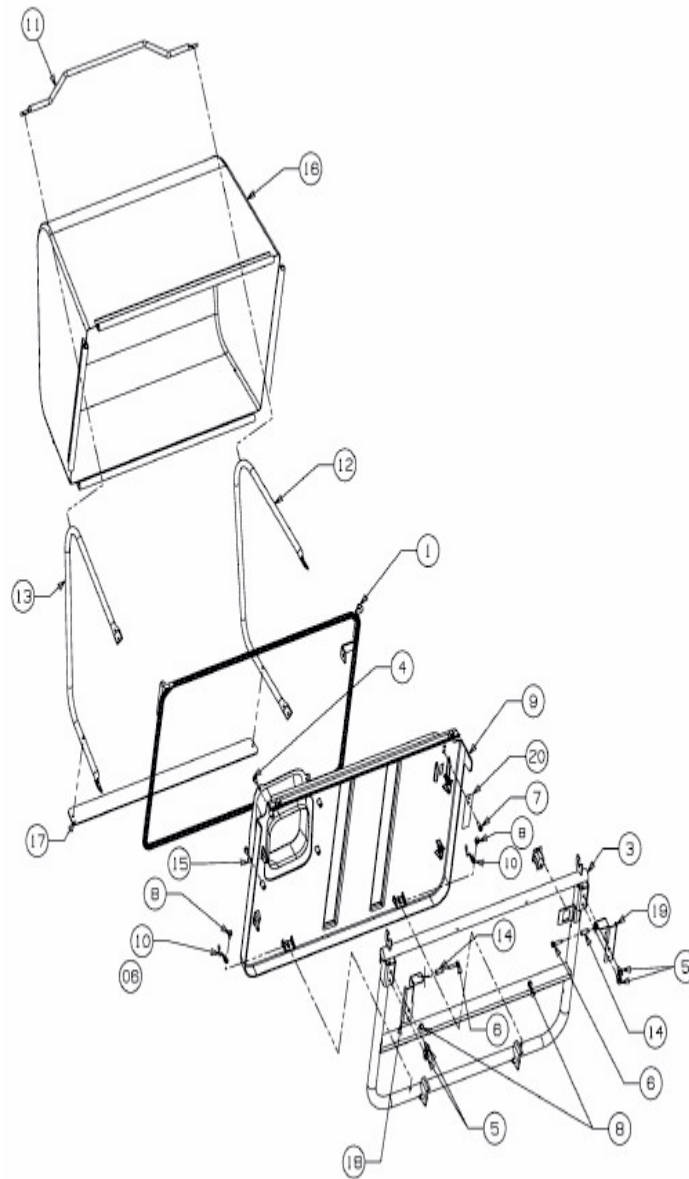

[Minirider 60 RDE](#) > [13AA26SC600 \(2018\)](#) > [Grasfangeinrichtung](#)

E3-08200D-02