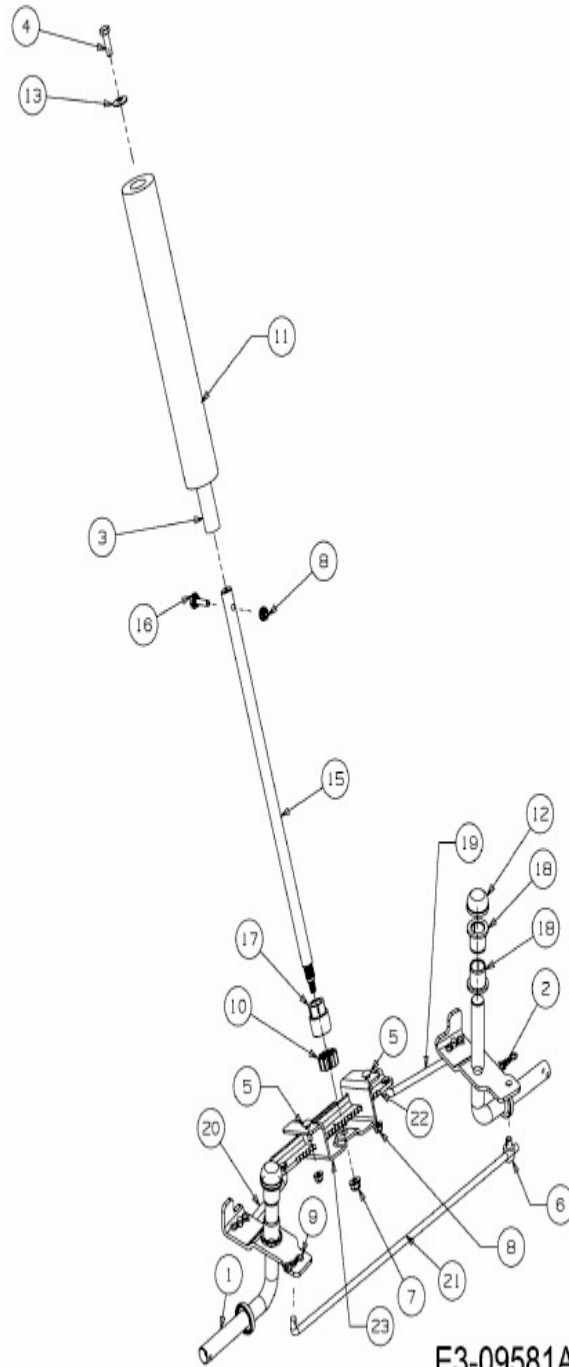

[Minirider 60 RDE](#) > [13AA26SC600 \(2017\)](#) > [Lenkung](#)

E3-09581A-01