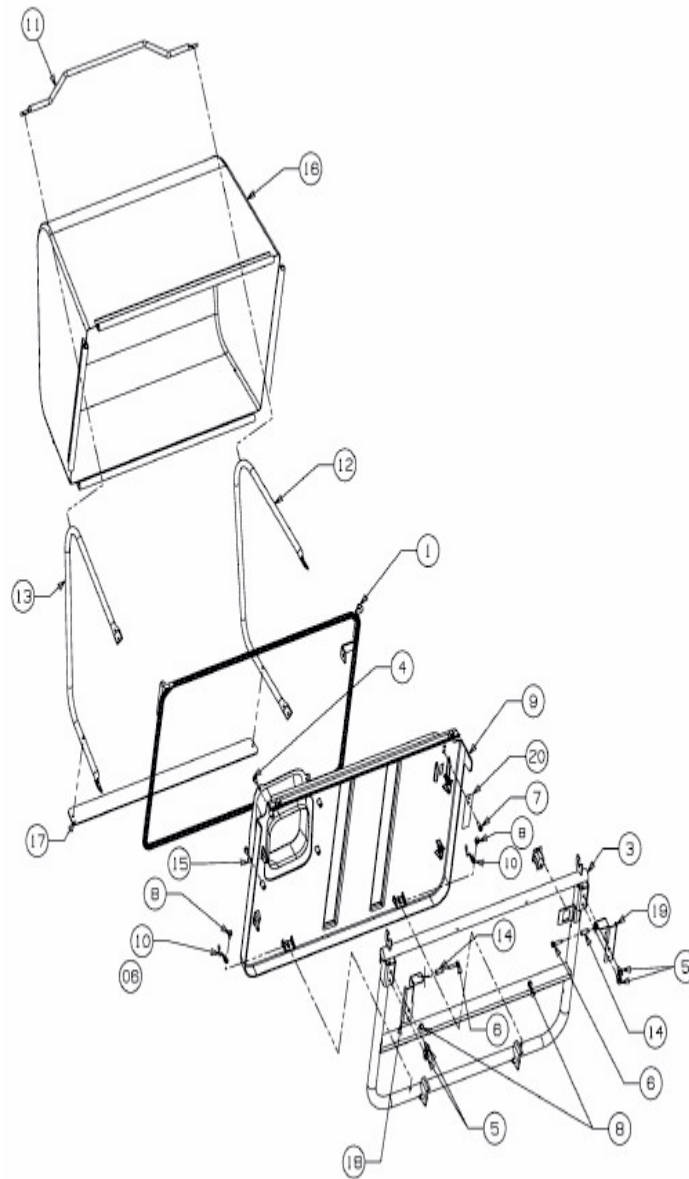

[Minirider 60 RDE](#) > [13AA26SC600 \(2017\)](#) > [Grasfangeinrichtung](#)

E3-08200D-02