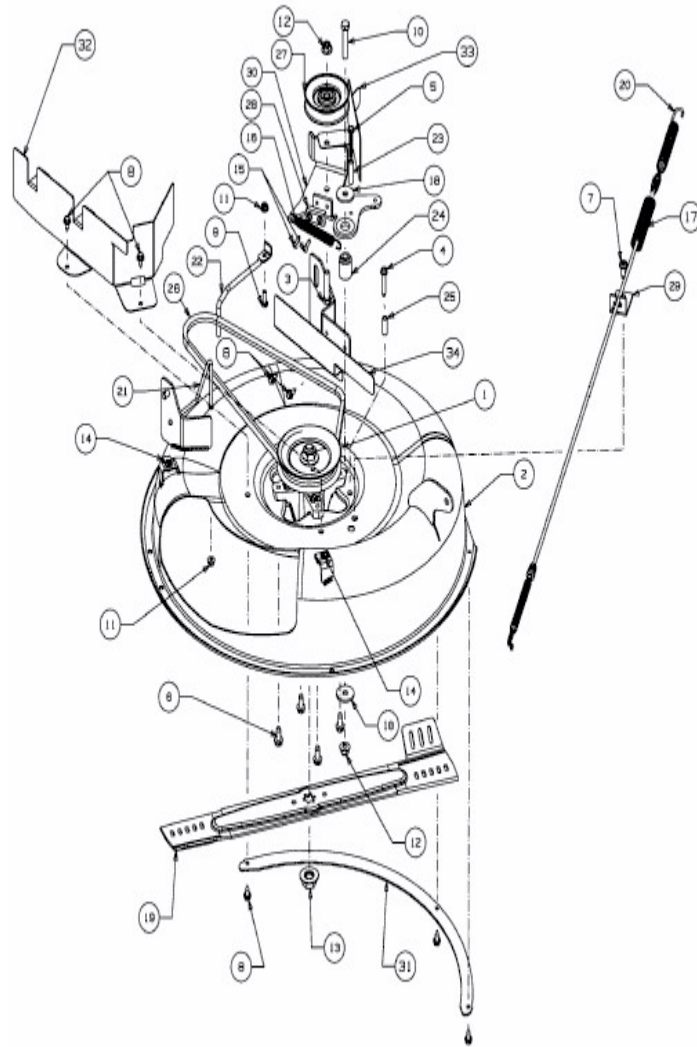

[Minirider 60 RDE](#) > [13AA26SC600 \(2017\)](#) > [Mähwerk C \(24"/60cm\)](#)

E3-08197D-01