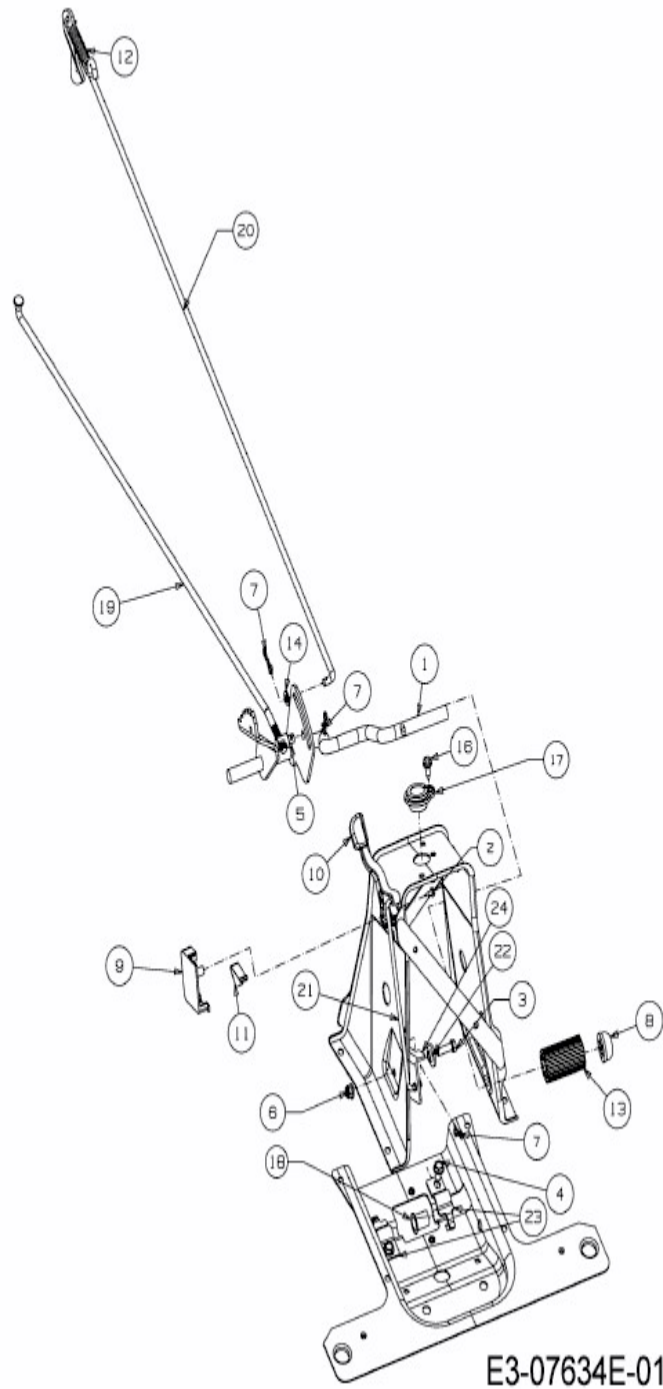

[Minirider 60 RDE](#) > [13AA26SC600 \(2017\)](#) > [Bremsstange, Schaltstange, Pedal](#)

E3-07634E-01