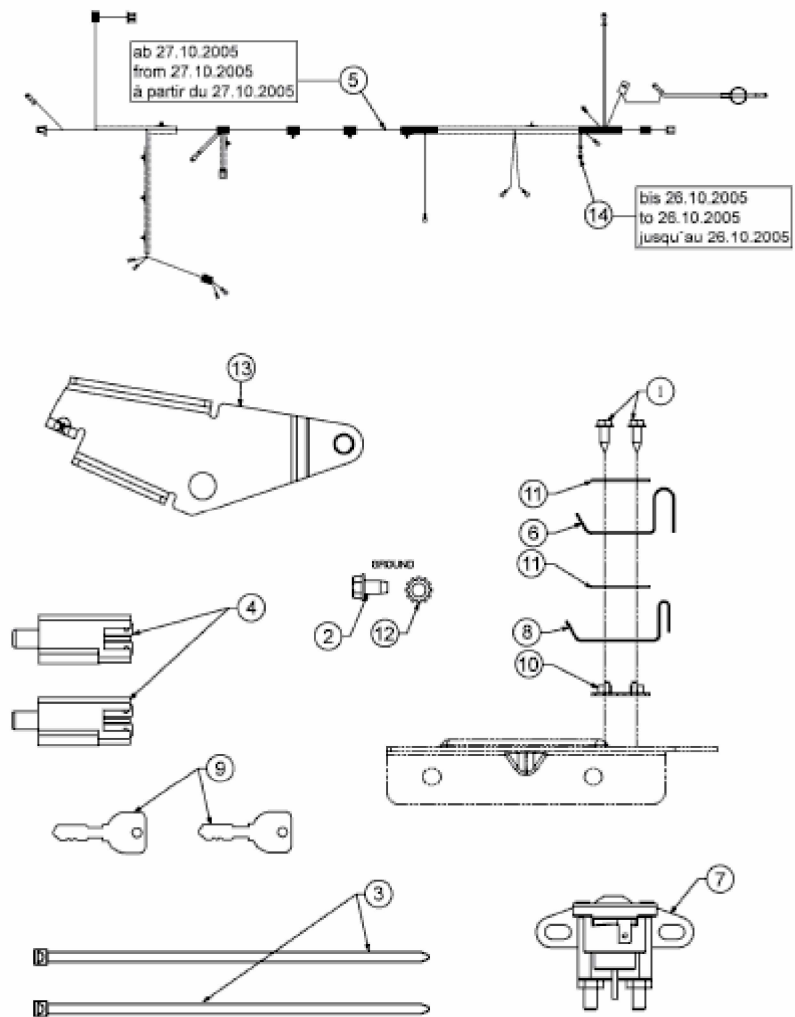

SILVERTRAC 20/107 T > 13A7763G677 (2006) > ELEKTROTEILE

E3-02735A-01