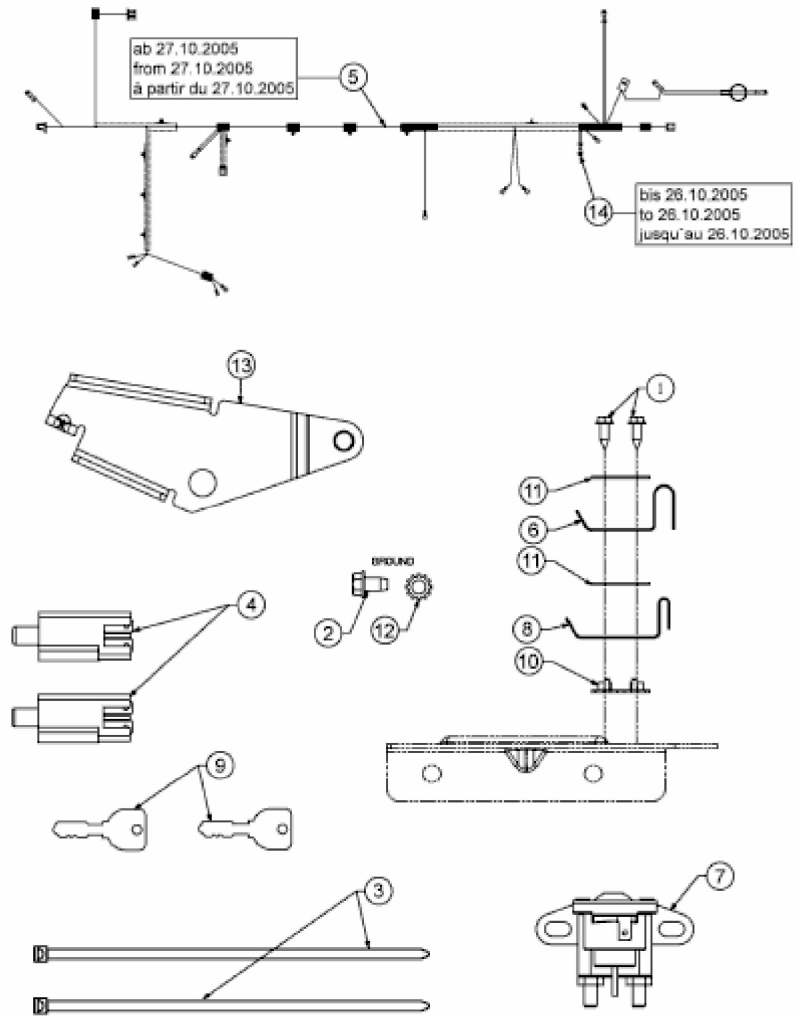

SILVERTRAC 20/107 T > 13A7763G477 (2006) > ELEKTROTEILE

E3-02735A-01