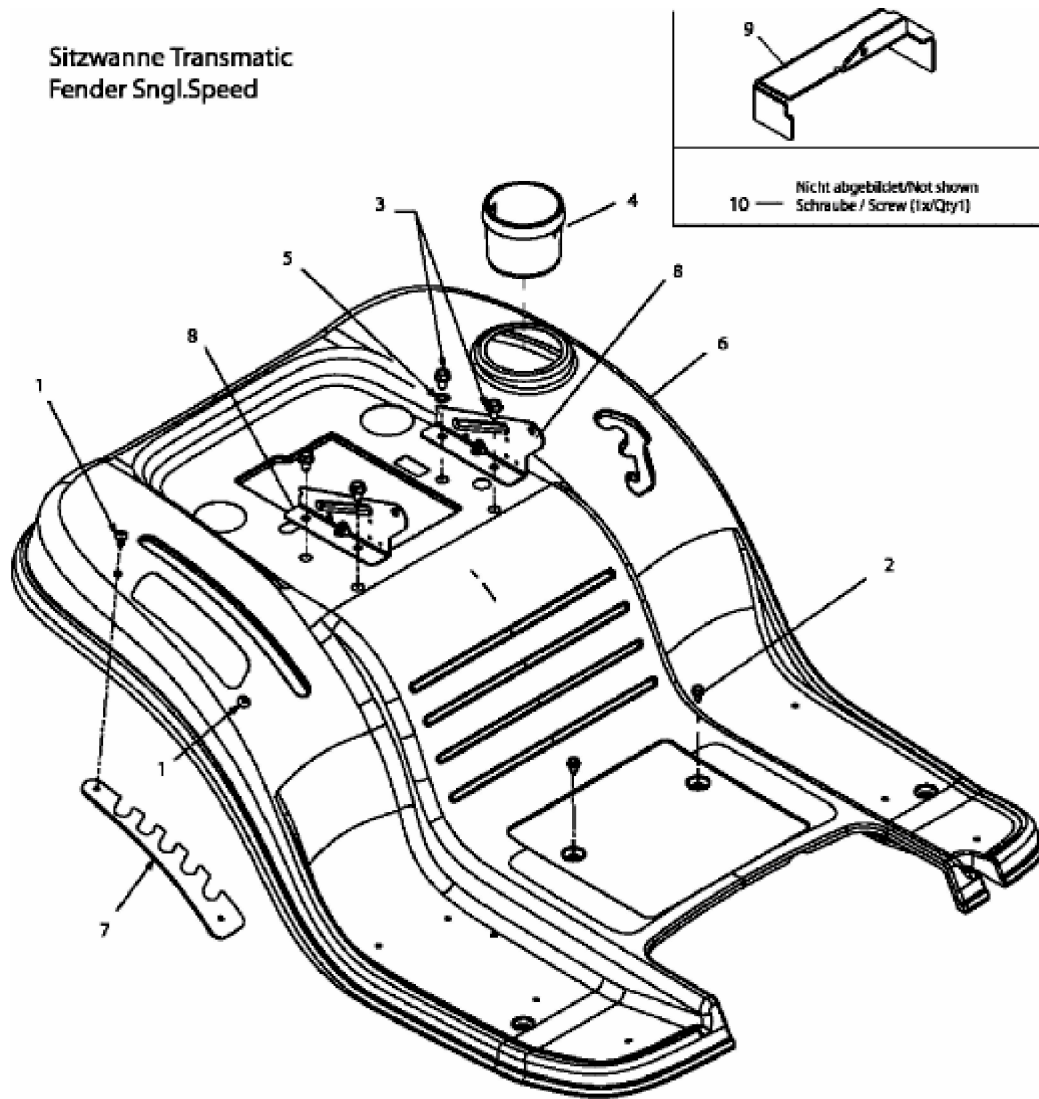

Sitzwanne Transmatic
Fender Sngl.Speed

10 — Nicht abgebildet/Not shown
Schraube / Screw (1x/Qty1)

E3-02725A-01