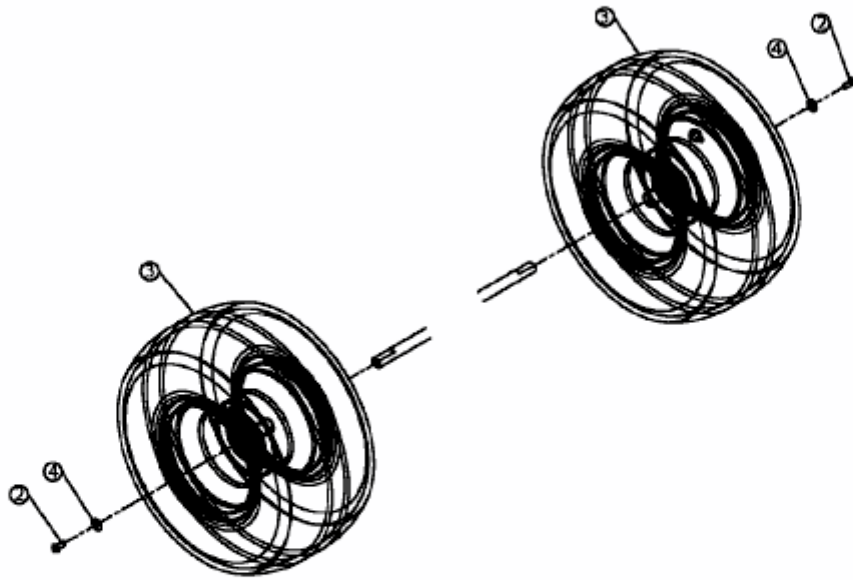

SN 180 AT > 13A7508N678 (2002) > RÄDER HINTEN 18X9.5

E3-02084A-01