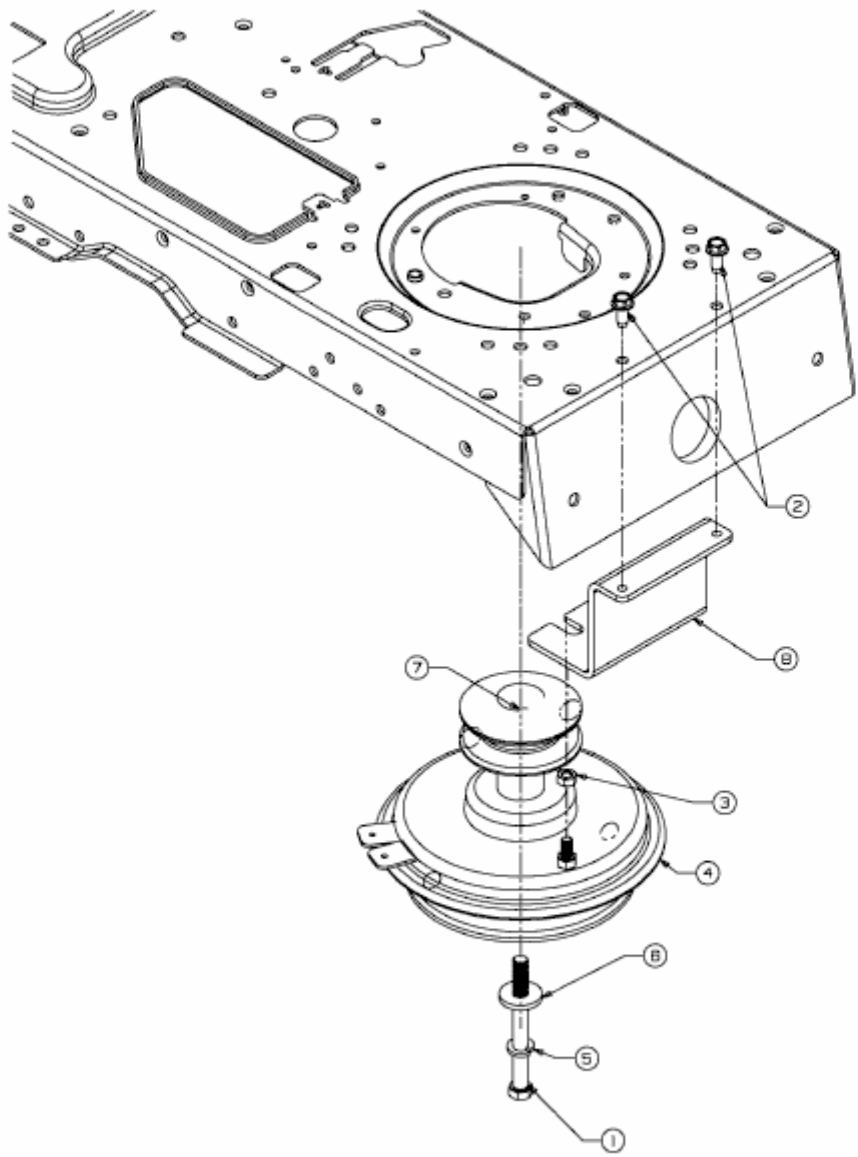

SN 180 AT > 13A7508N678 (2002) > MOTORKEILRIEMENSCHLEIBE

E3-07964A-01