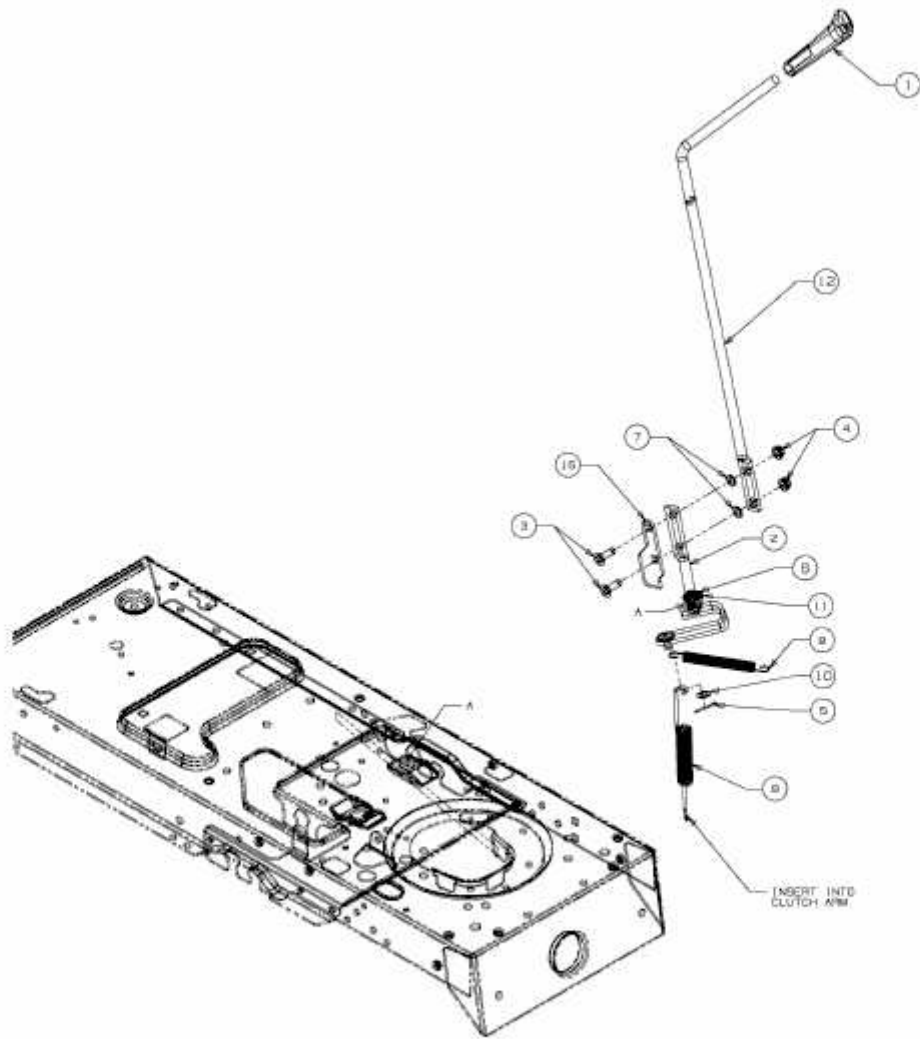

SN 180 AT > 13A7508N678 (2002) > MÄHWERKSEINSCHALTUNG

E3-01676A-02