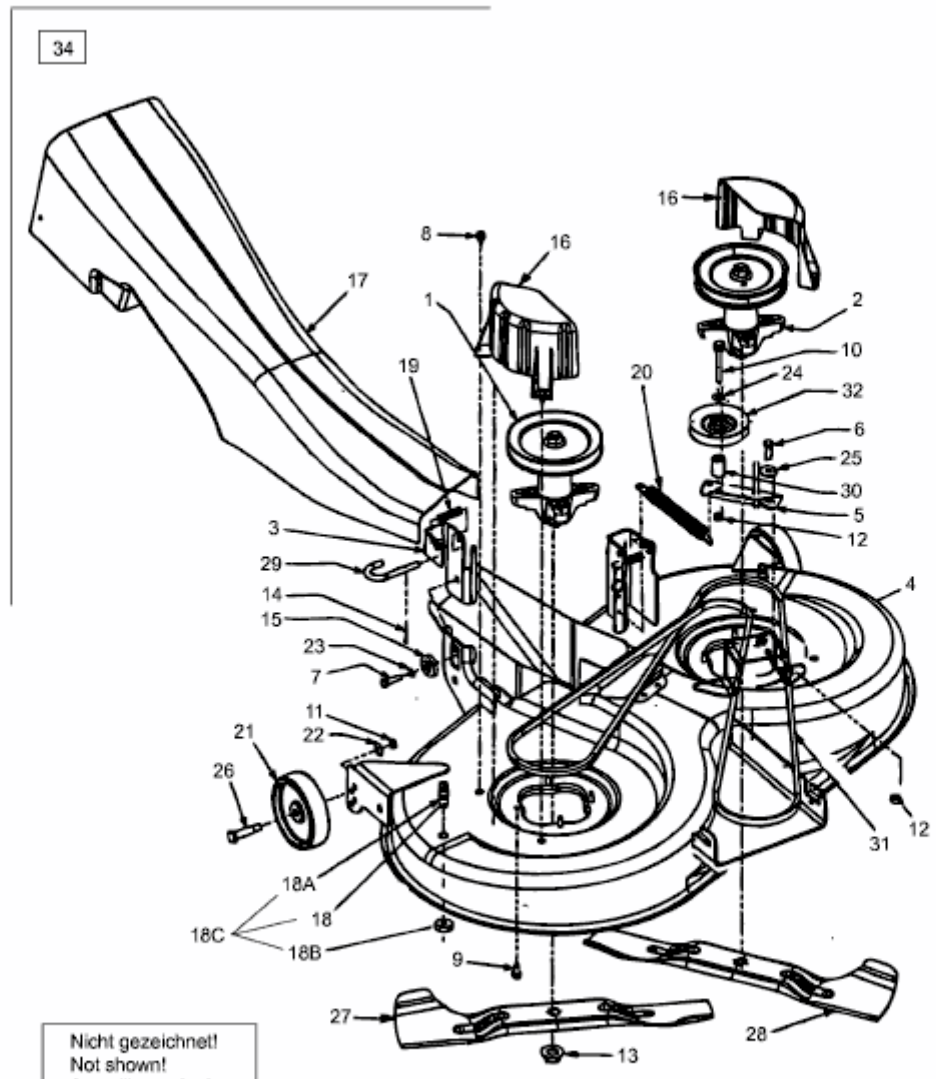

SN 180 AT > 13A7508N678 (2002) > MÄHWERK N (41"/105CM) MIT EINER SPANNROLLE

Nicht gezeichnet!
Not shown!
Sans illustration!

33 Einlageblech
Plate
Tôle

E3-01643A-01