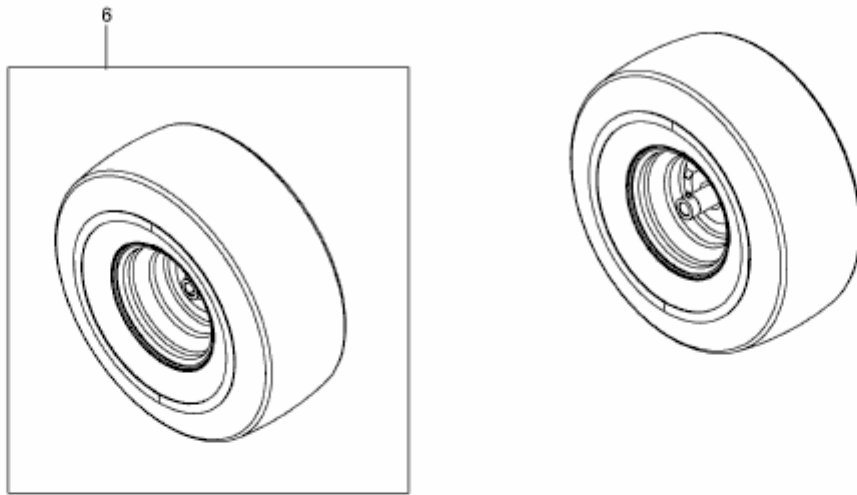

SN 180 AT > 13A7508N678 (2002) > RÄDER VORNE 15X6

E3-07956A-01