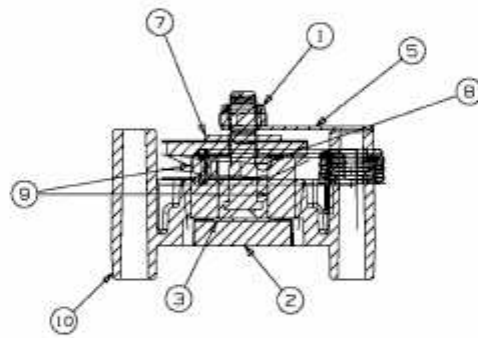

SE 160 AT > 13A7508E678 (2002) > BREMSE

E3-02235A-02