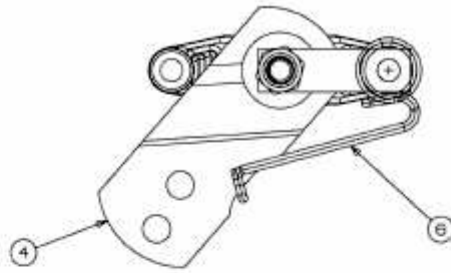

SE 160 AT > 13A7508E678 (2002) > BREMSE

E3-02235A-02