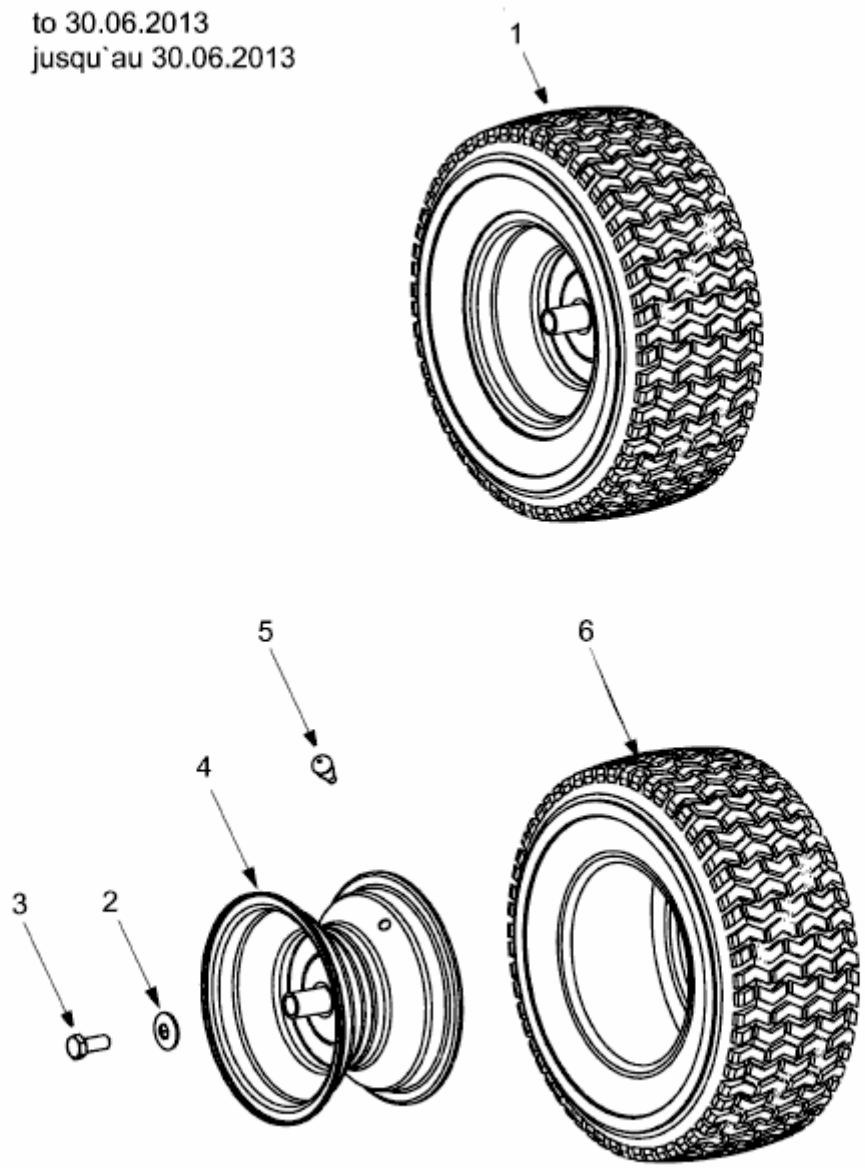

SE 160 AT > 13A7508E678 (2002) > RÄDER HINTEN 18X6.5 BIS 30.06.2013

bis 30.06.2013
to 30.06.2013
jusqu'au 30.06.2013

E3-02083B-01