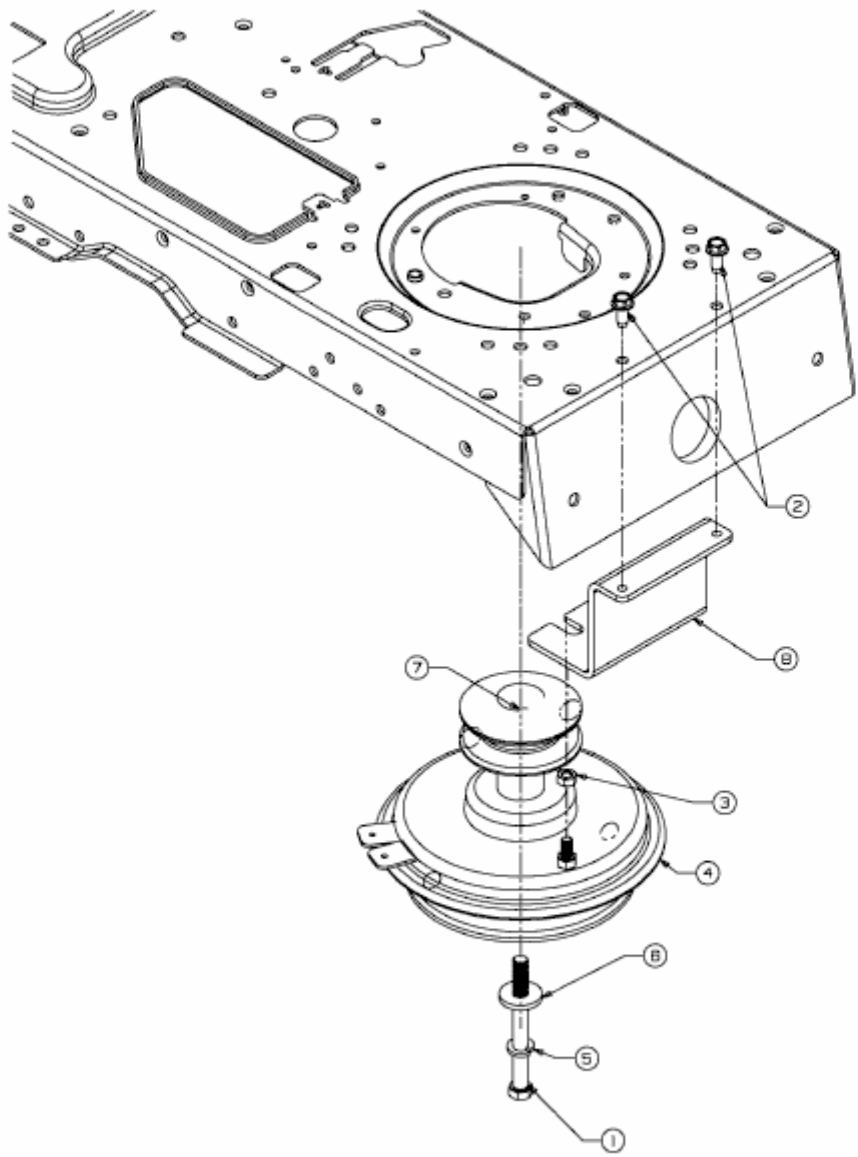

SE 160 AT > 13A7508E678 (2002) > MOTORKEILRIEMENSCHLEIBE

E3-07964A-01