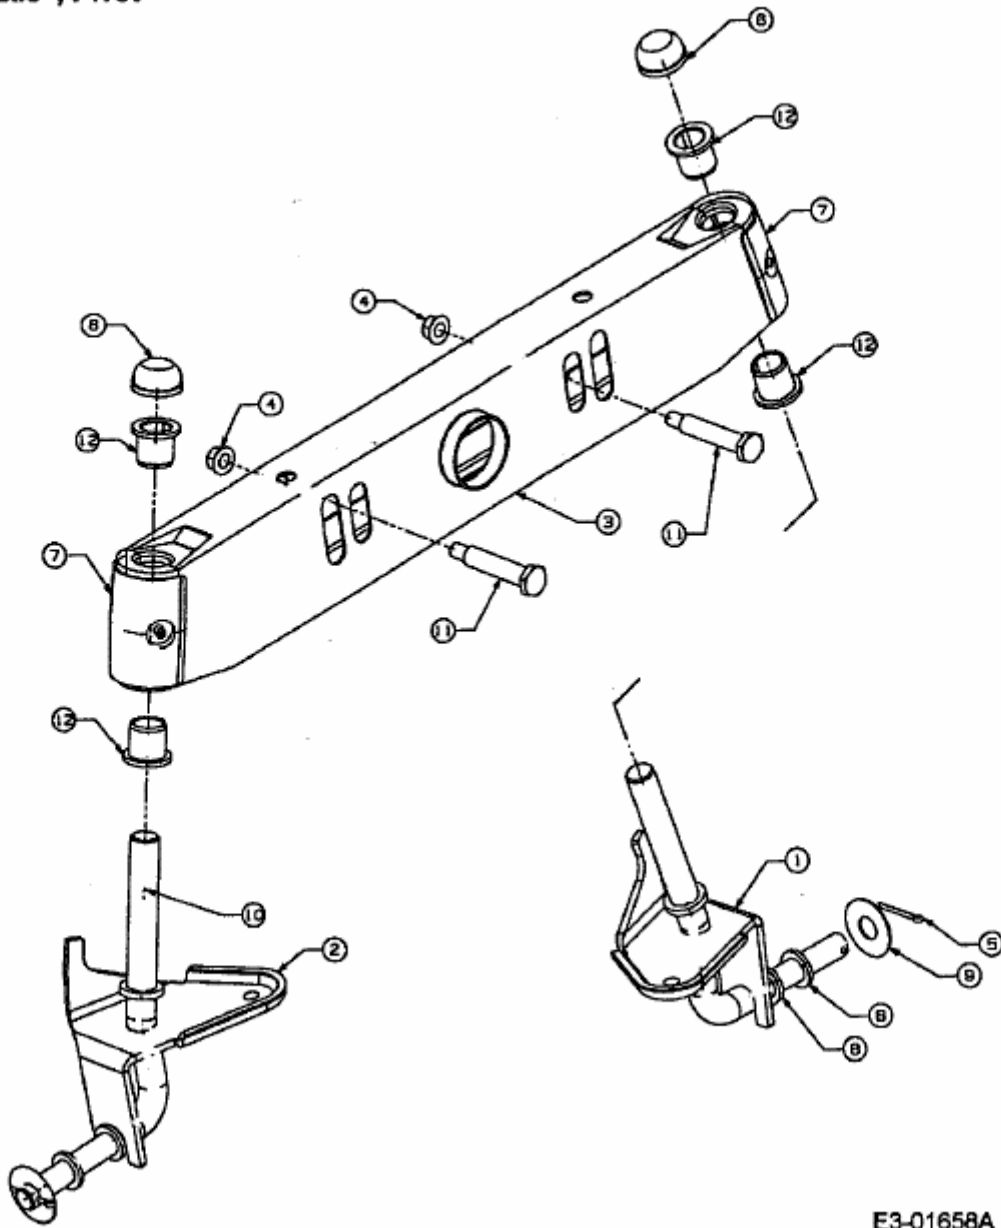

SE 160 AT > 13A7508E678 (2002) > VORDERACHSE

500er Serie

Axle , Pivot

E3-01658A