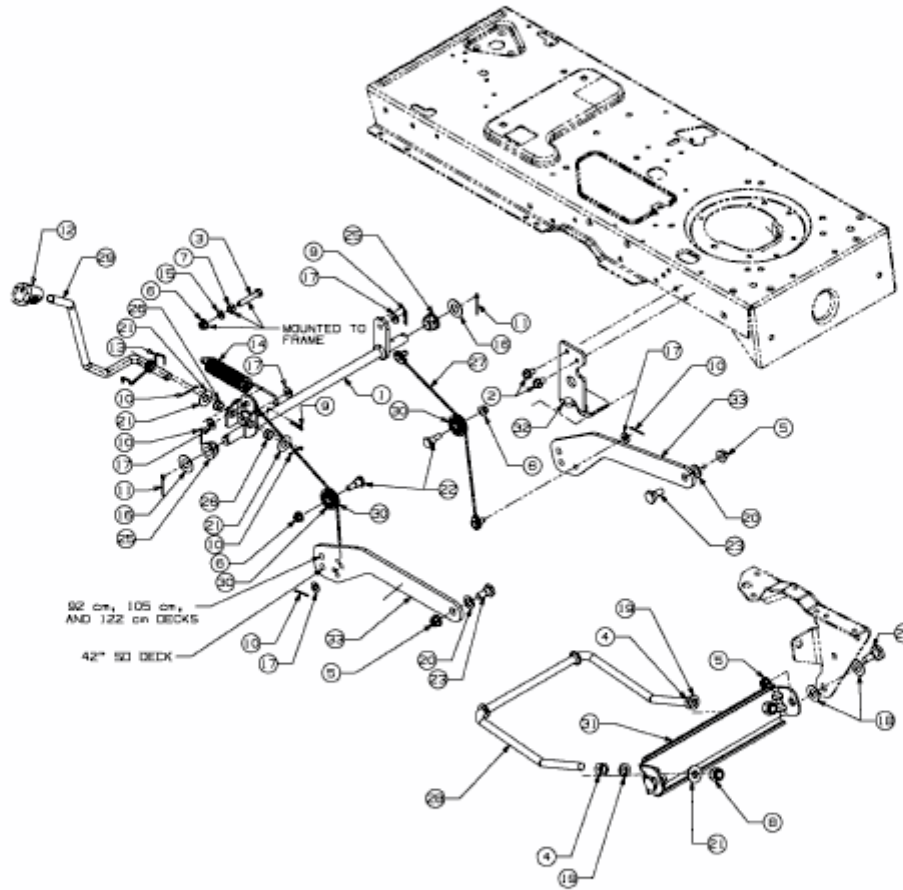

SE 160 AT > 13A7508E678 (2002) > MÄHWERKSAUSHEBUNG

E3-01641B-01