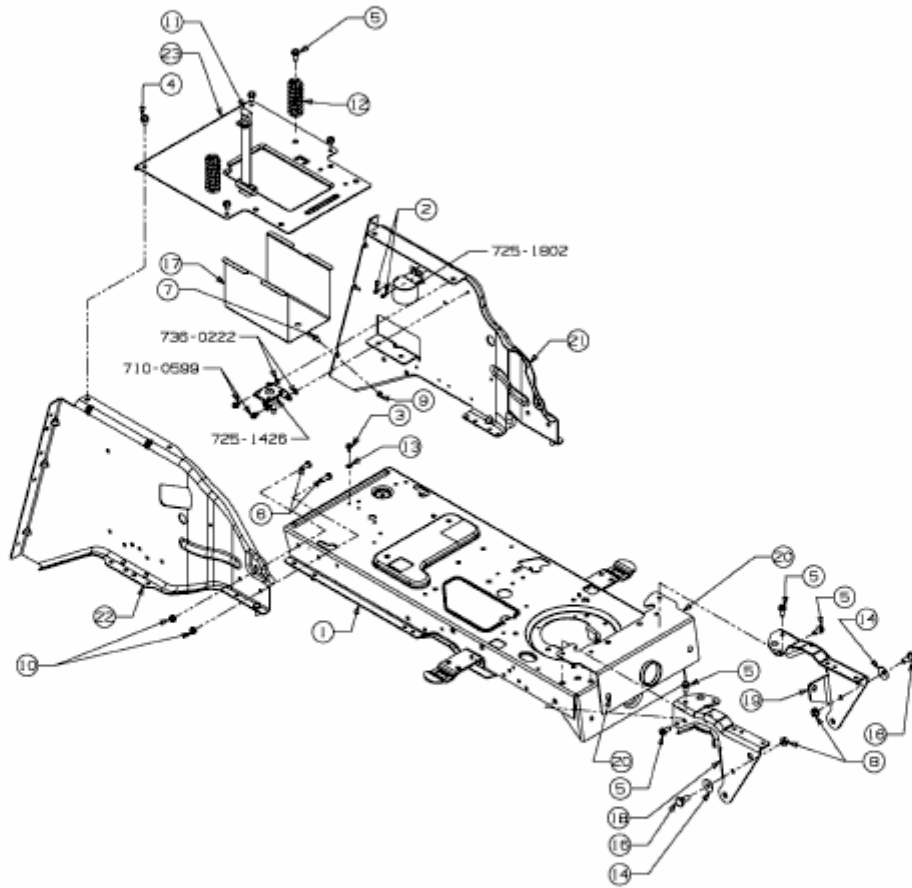

SE 160 AT > 13A7508E678 (2002) > RAHMEN

E3-07959A-01