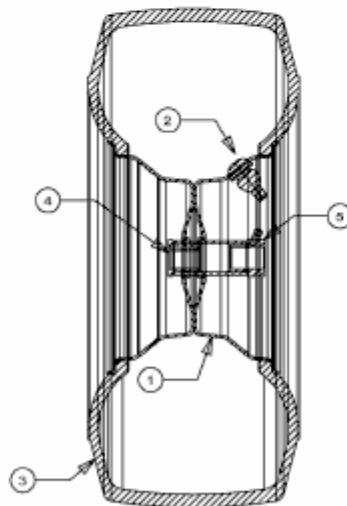

SE 160 AT > 13A7508E678 (2002) > RÄDER VORNE 15X6

E3-07956A-01