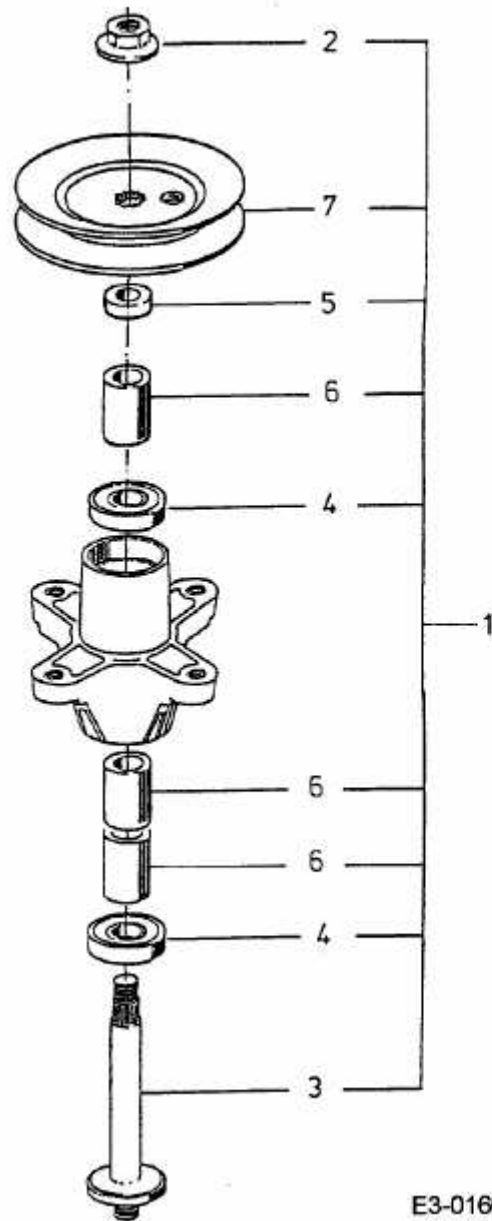

SE 160 AT > 13A7508E678 (2002) > MESSERSPINDEL 618-0663

### Spindle Assy. / Messerspindel vollst.

618-0663

E3-01669A