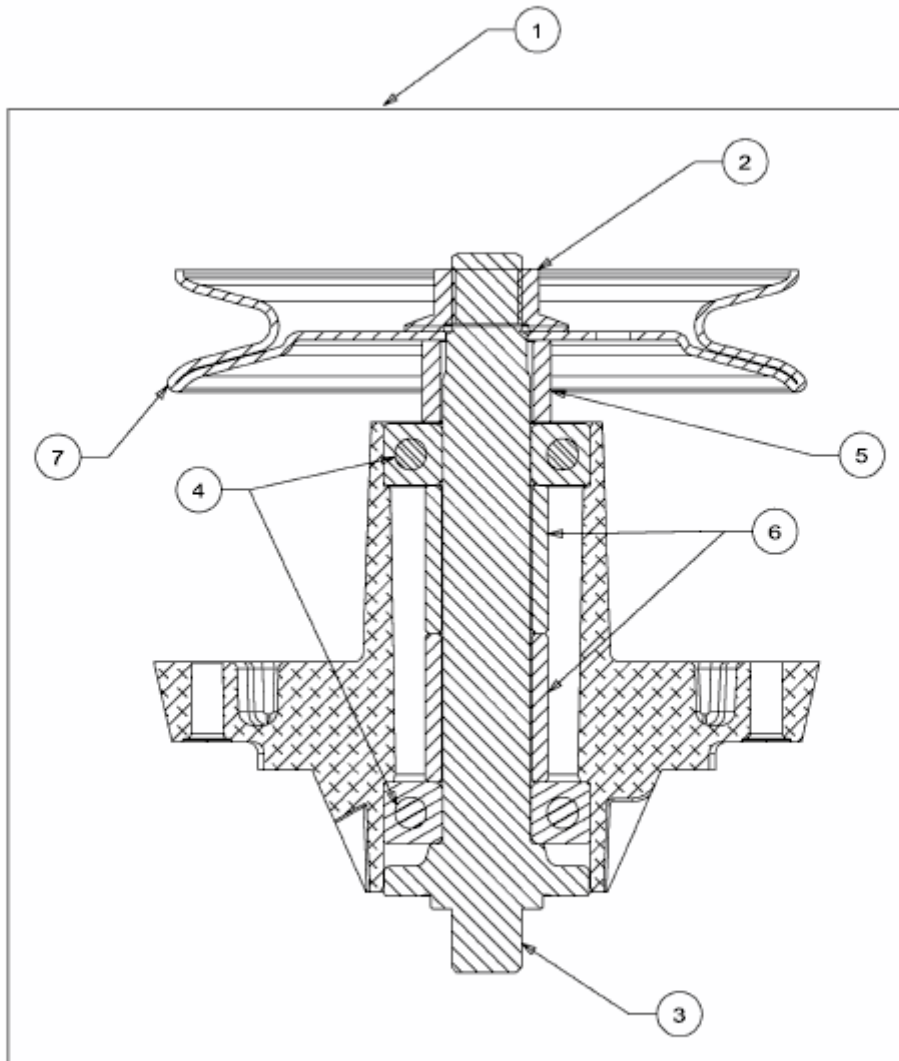

SE 160 AT > 13A7508E678 (2002) > MESSERSPINDEL 618-04030

E3-07982A-01