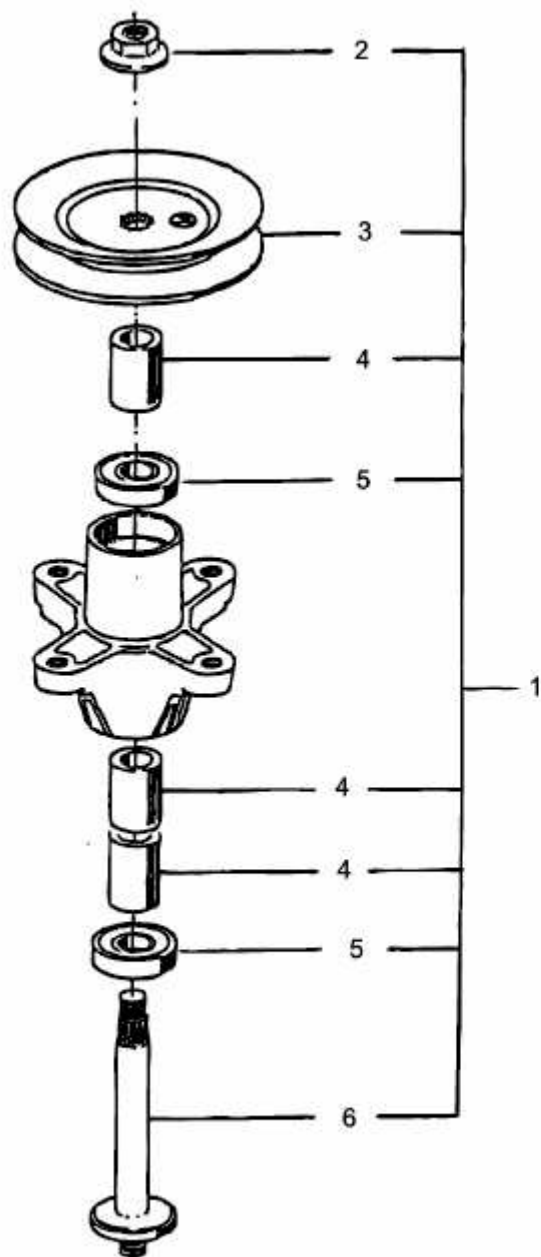

SE 160 AT > 13A7508E678 (2002) > MESSERSPINDEL 618-0409

E3-01365A-01