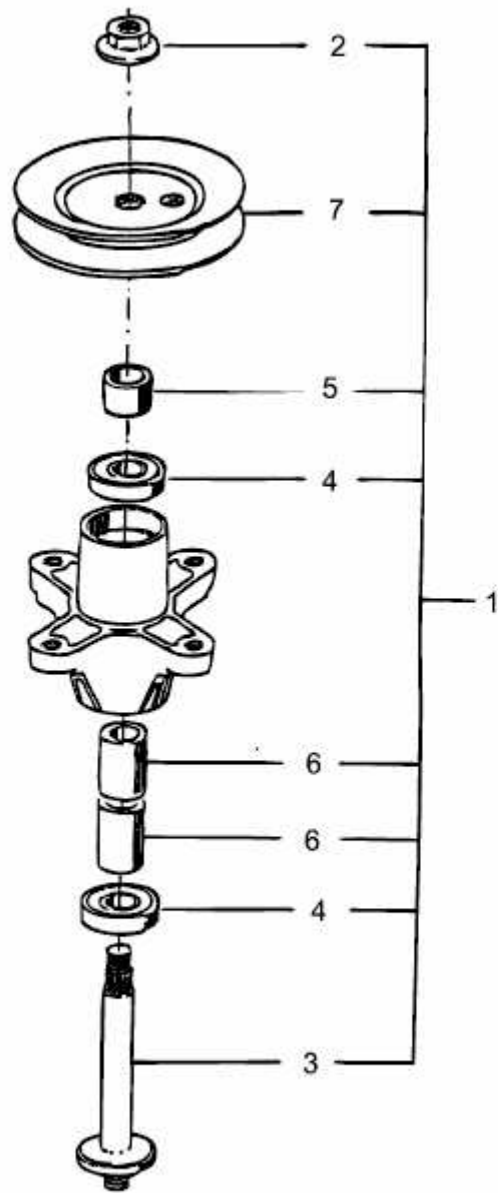

SE 160 AT > 13A7508E678 (2002) > MESSERSPINDEL 618-0324A

E3-01665A-01