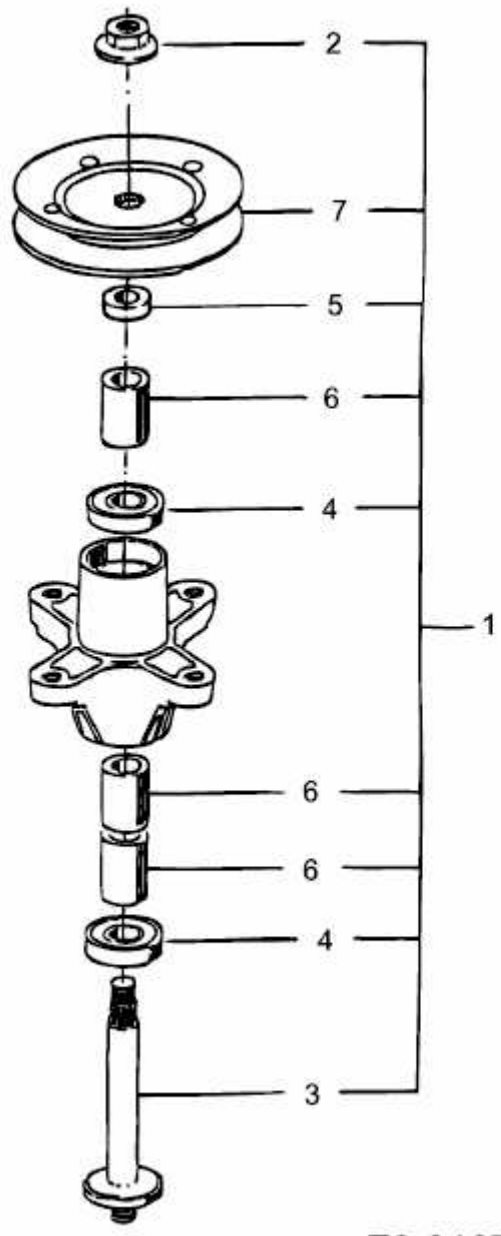

JN 200 AT > 13A7488N622 (2007) > MESSERSPINDEL 618-0609

E3-01670A-01