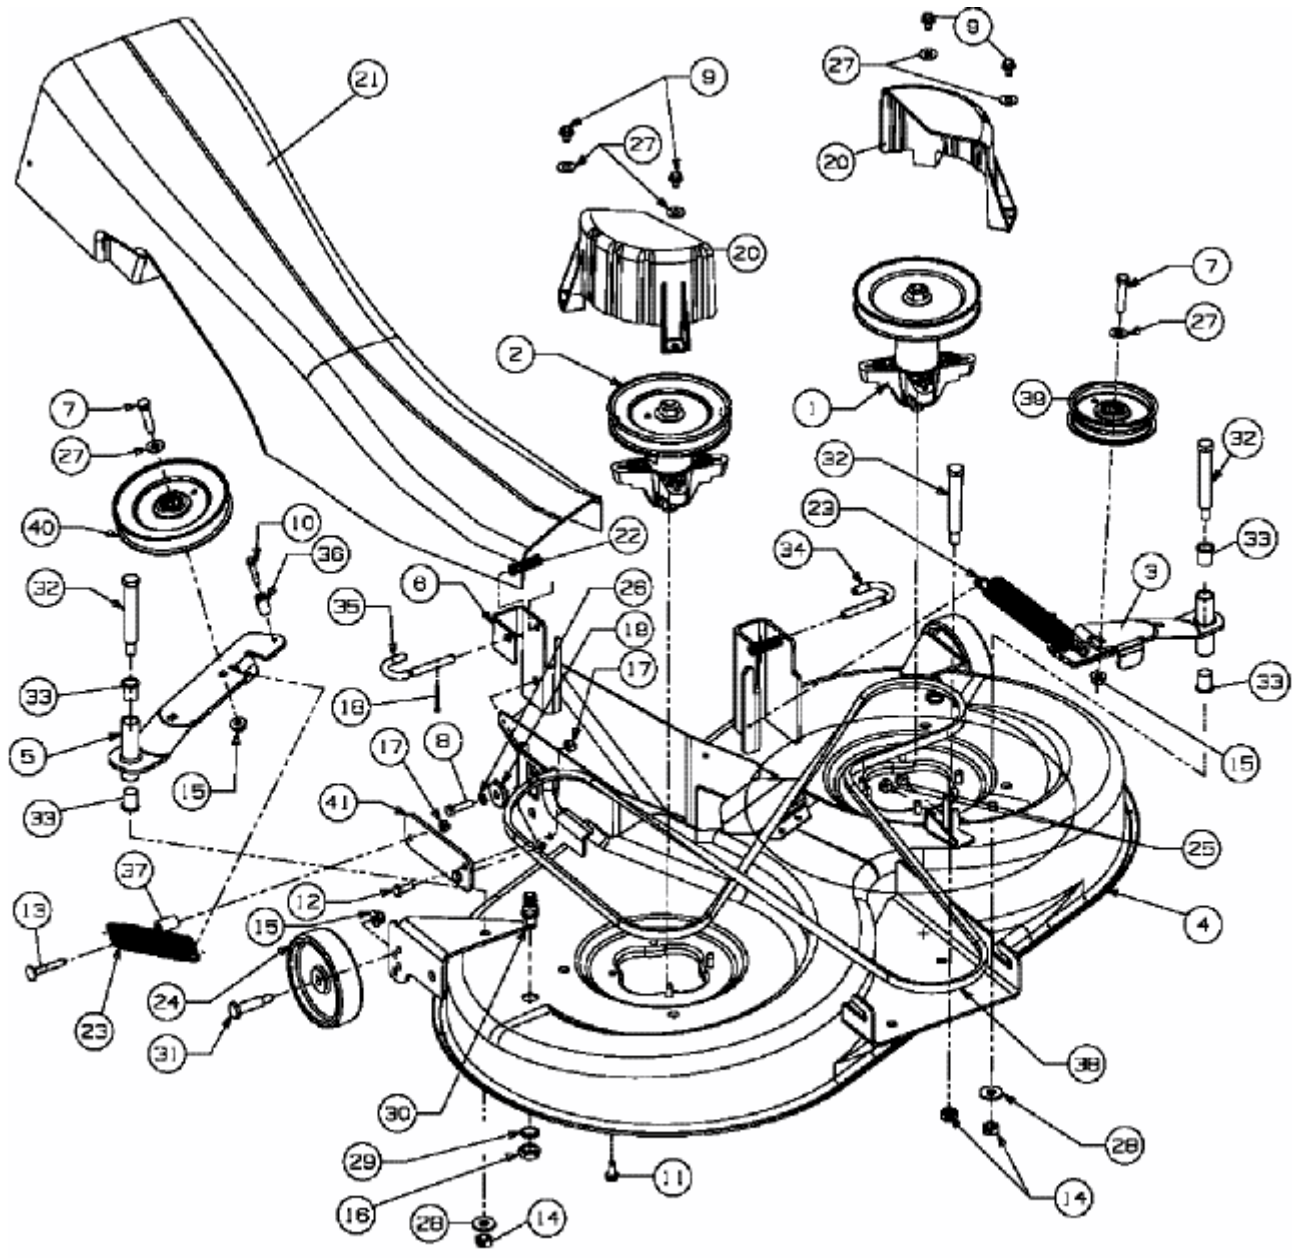

JN 200 AT > 13A7488N622 (2007) > MÄHWERK N (41"/105CM)

E3-03430A-01