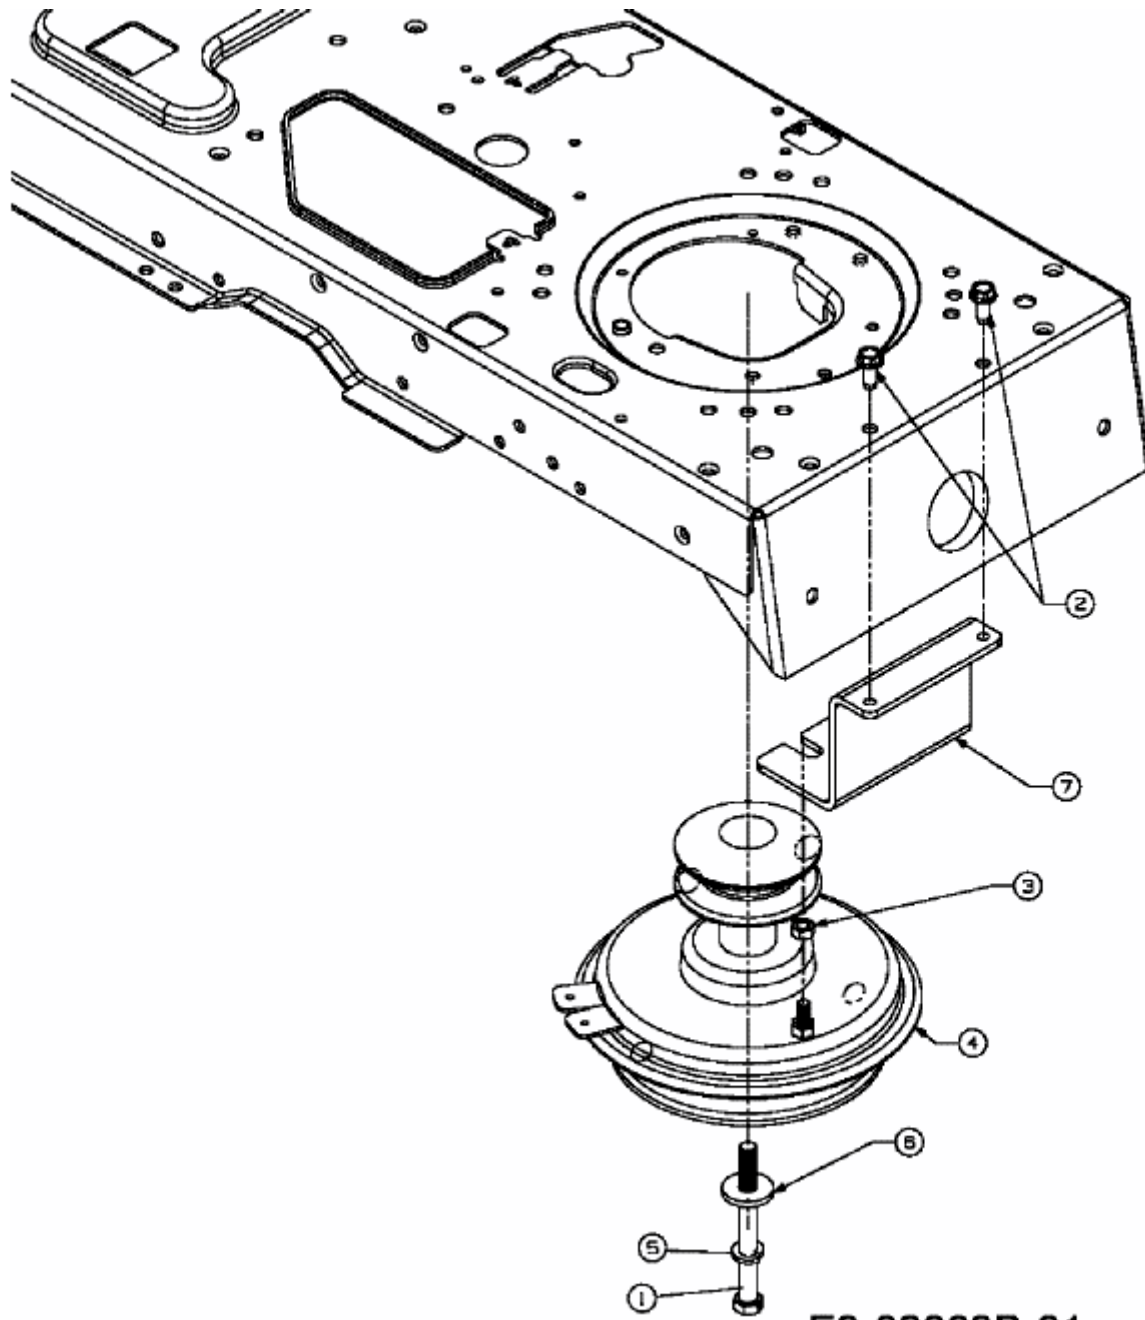

JN 200 AT > 13A7488N622 (2007) > MOTORKEILRIEMENSCHLEIBE

E3-02063B-01