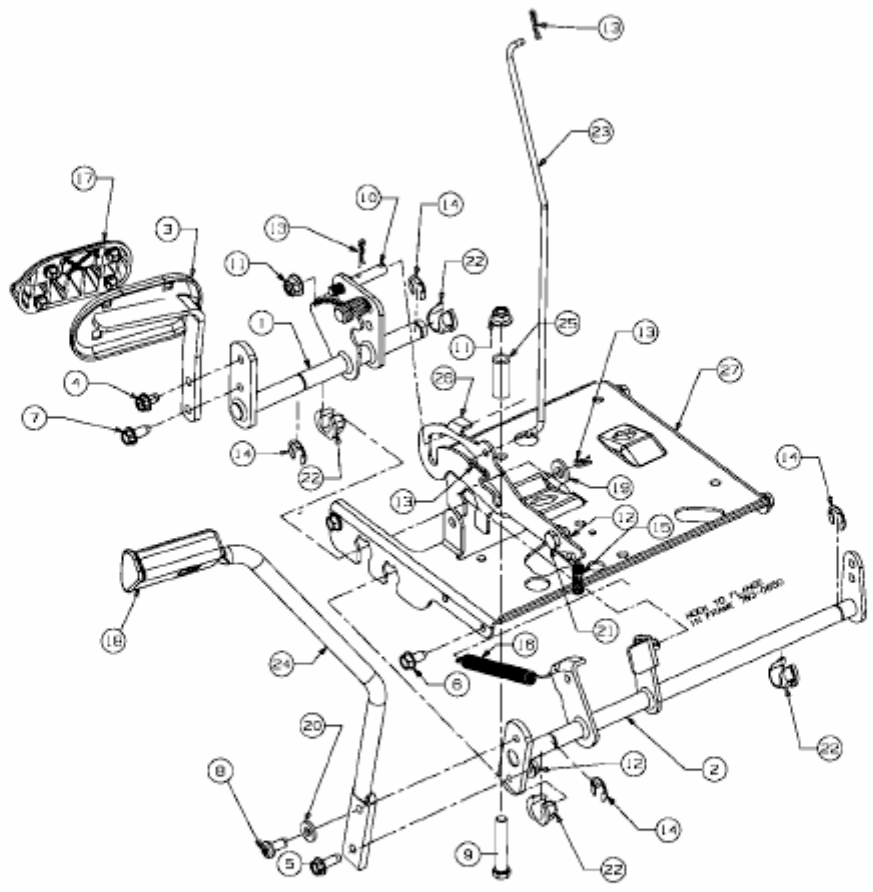

JN 200 AT > 13A7488N622 (2007) > PEDALE

E3-02031C-01