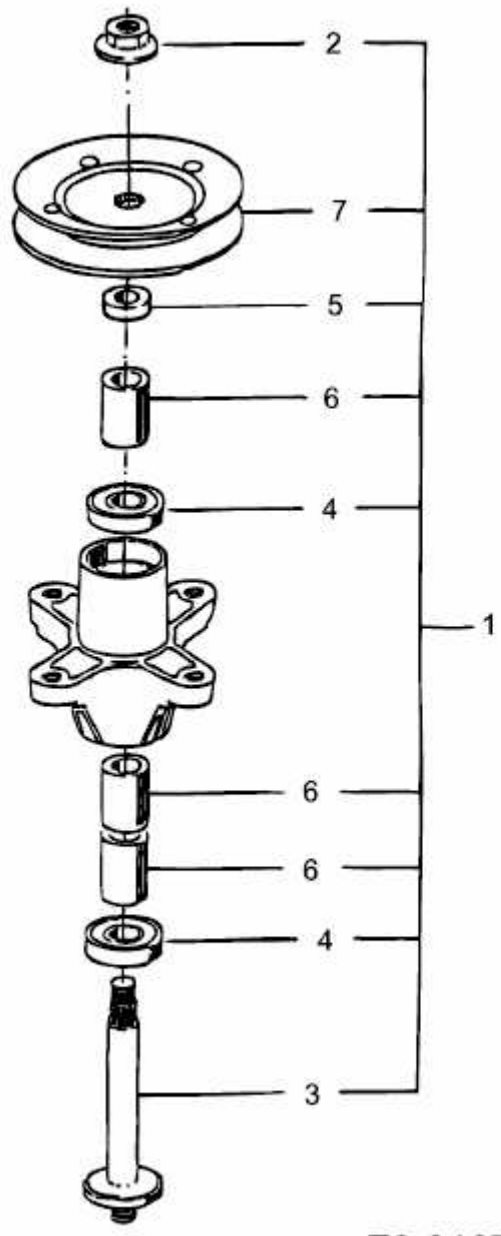

JN 200 AT > 13A7488N622 (2006) > MESSERSPINDEL 618-0609

E3-01670A-01