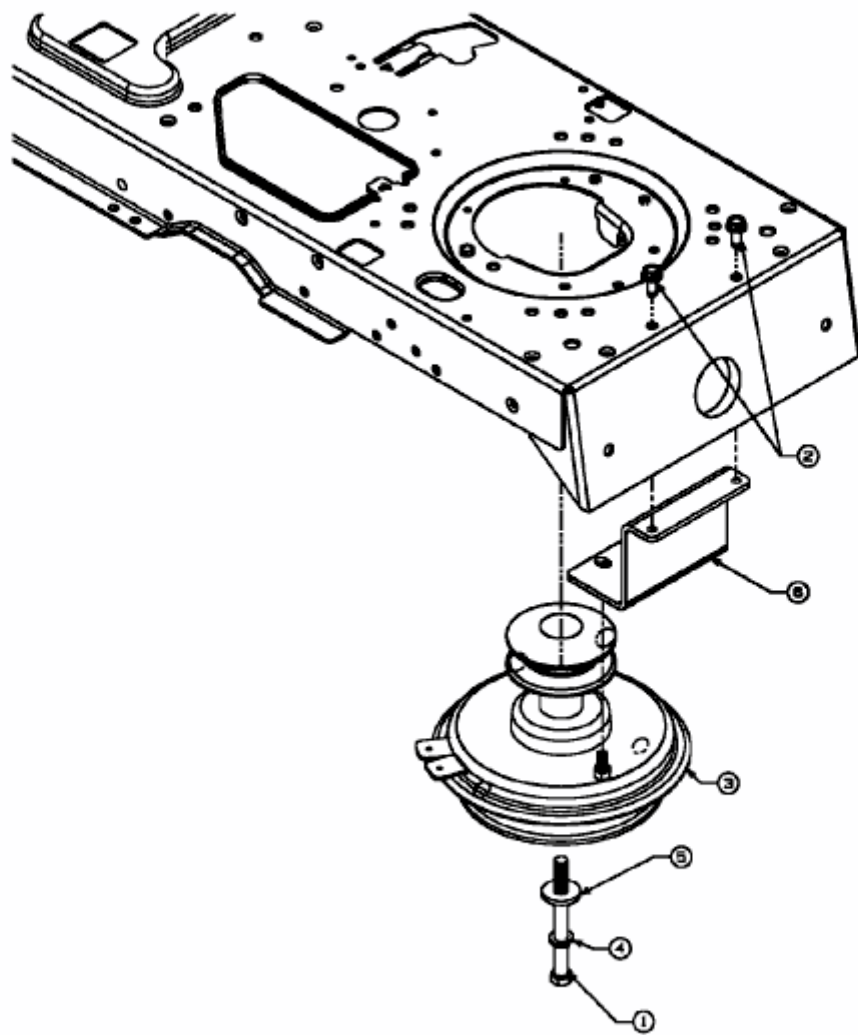

JN 200 AT > 13A7488N622 (2006) > MOTORKEILRIEMENSCHLEIBE

E3-02063A-01