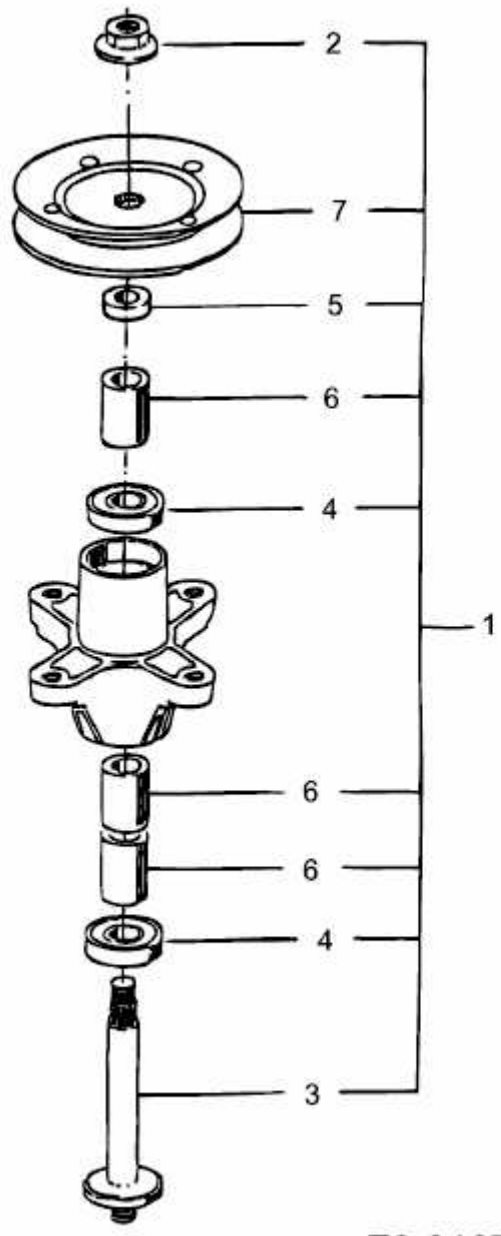

JN 200 AT > 13A7483N678 (2007) > MESSERSPINDEL 618-0609

E3-01670A-01