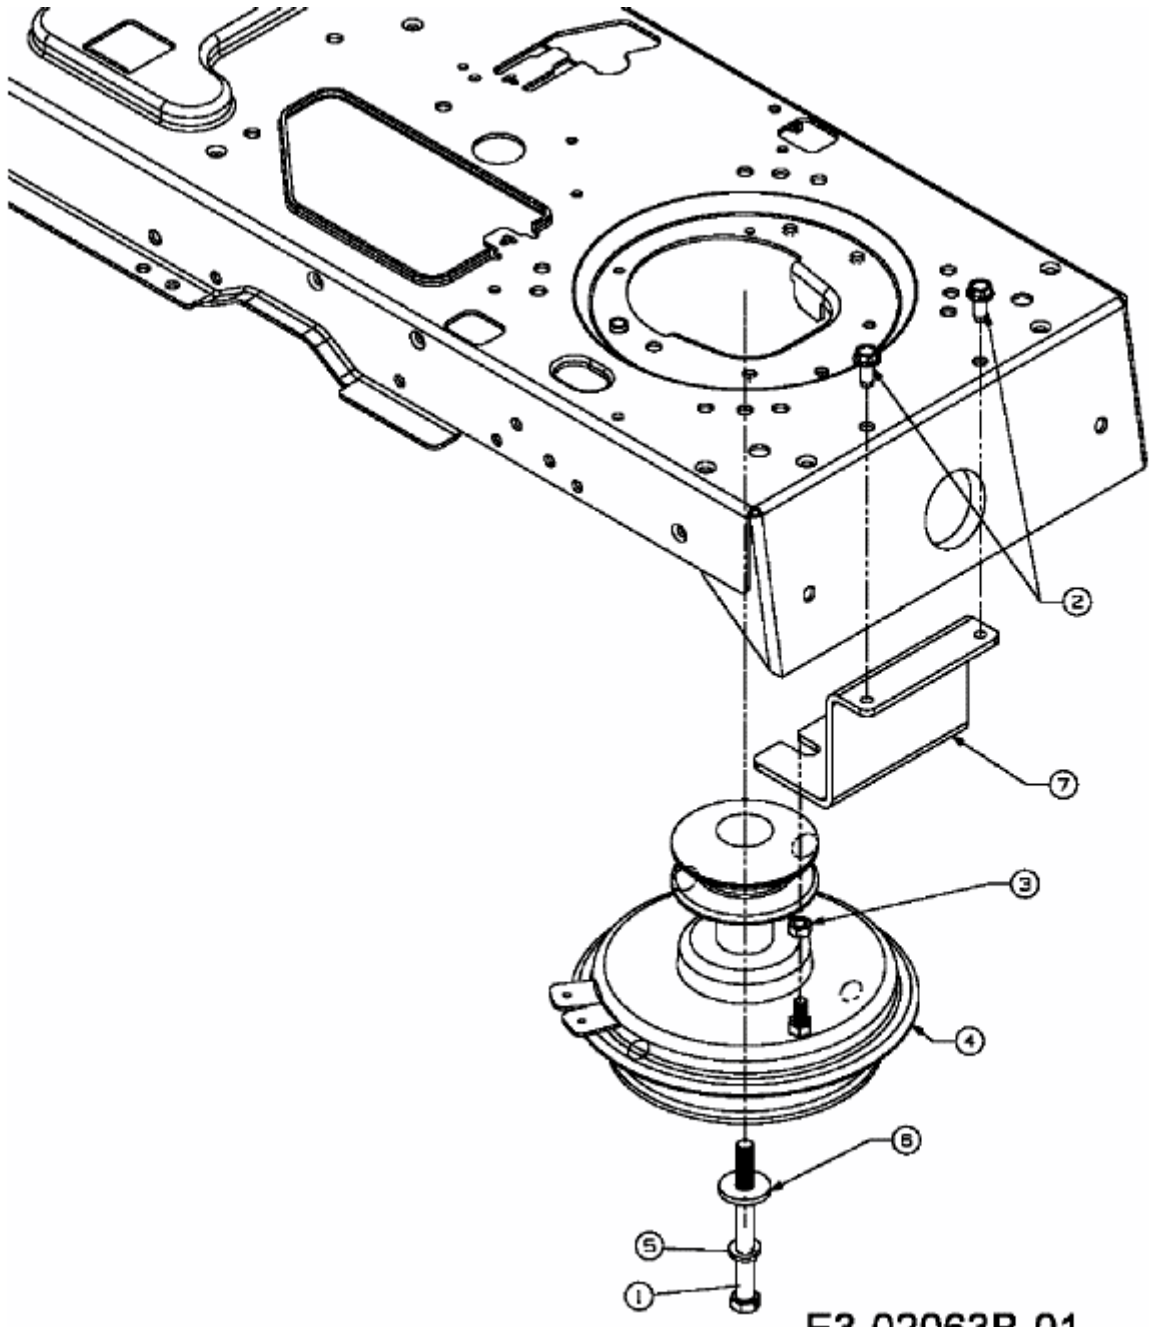

JN 200 AT > 13A7483N678 (2007) > MOTORKEILRIEMENSCHLEIFE

E3-02063B-01