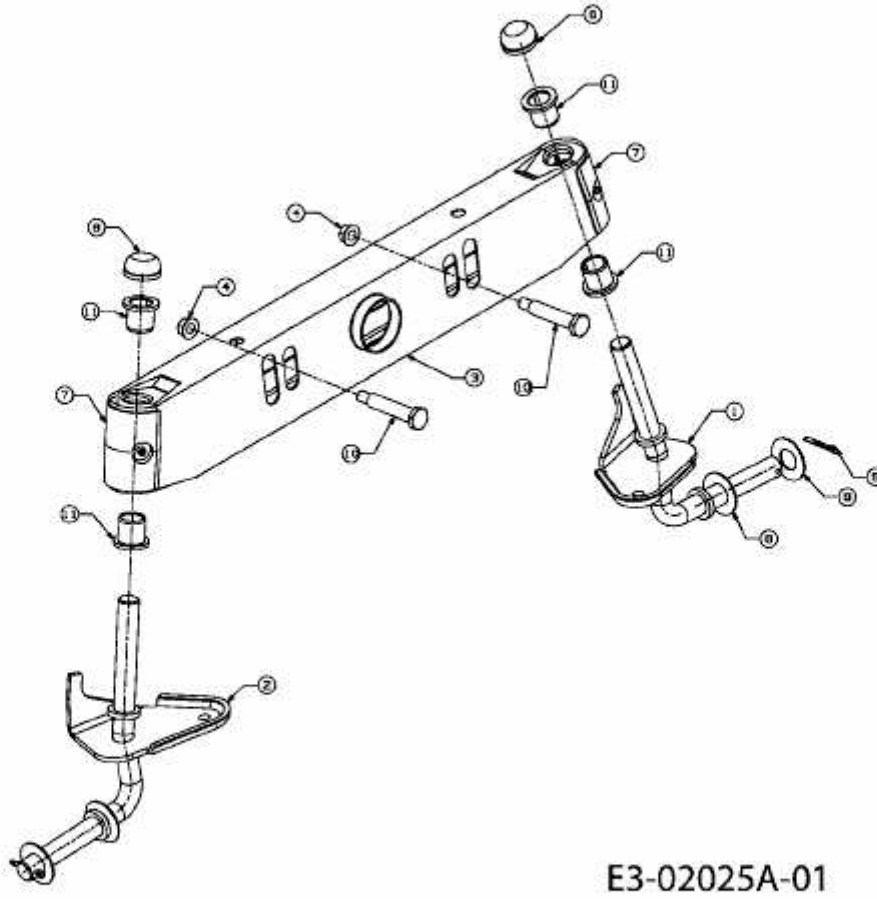

JN 200 AT > 13A7483N678 (2007) > VORDERACHSE

E3-02025A-01