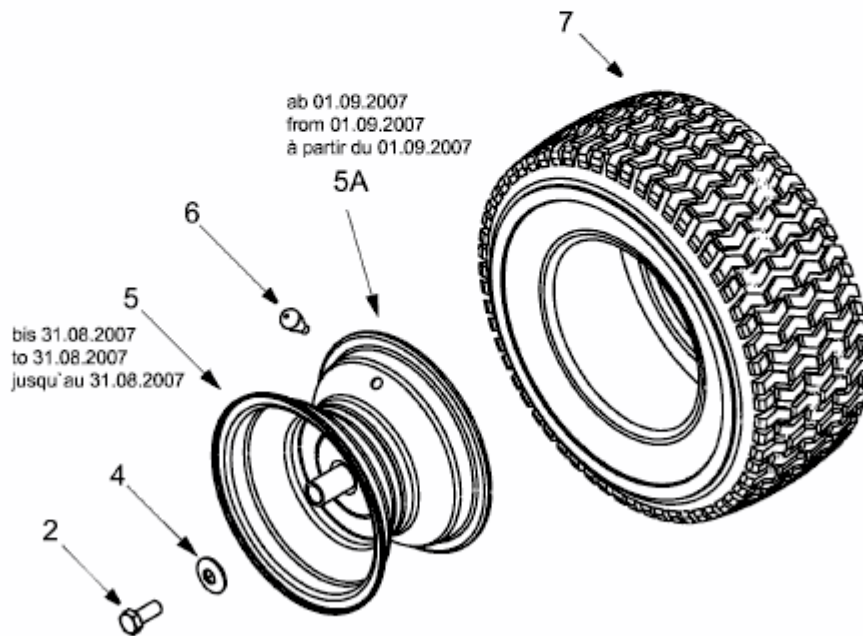

JN 200 AT > 13A7483N678 (2006) > RÄDER HINTEN 18X9.5 BIS 30.06.2013

bis 30.06.2013
to 30.06.2013
jusqu'au 30.06.2013

ab 01.09.2007
from 01.09.2007
à partir du 01.09.2007

E3-02084B-01