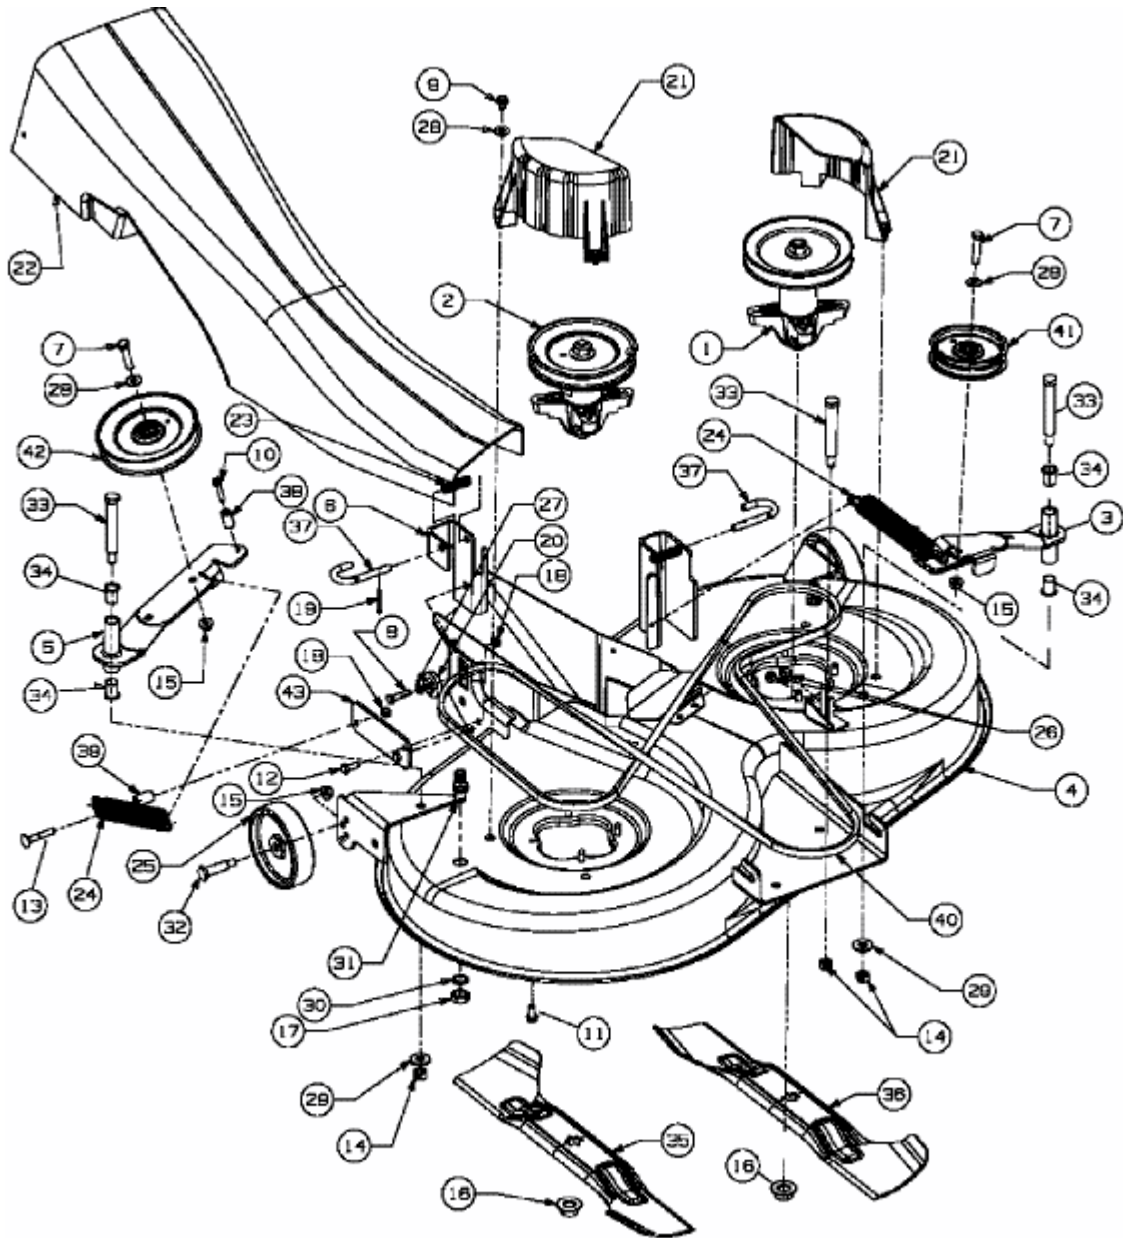

JN 200 AT > 13A7483N678 (2006) > MÄHWERK N (41"/105CM)

E3-02417A-01