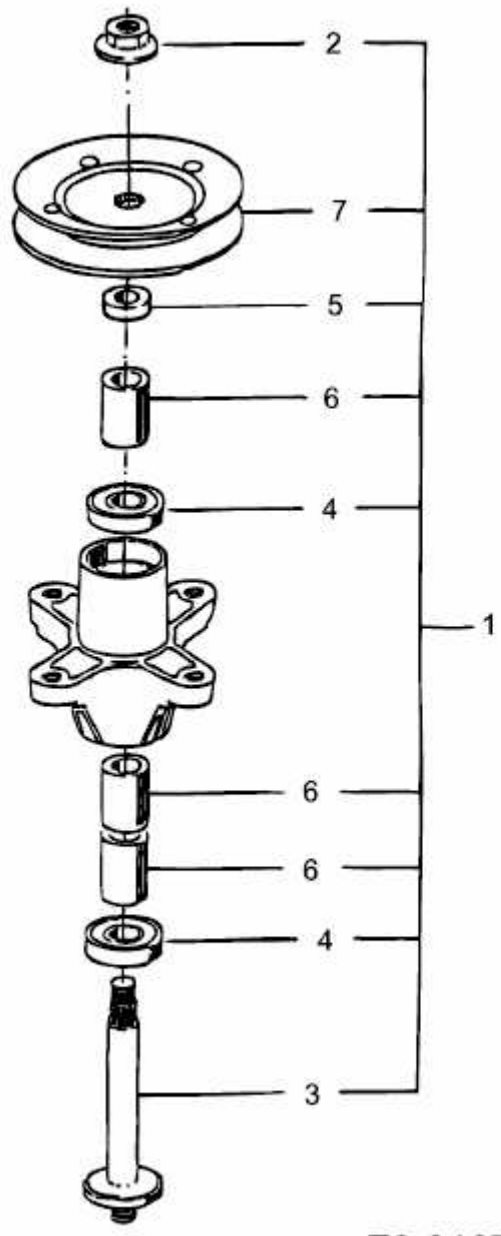

JN 200 AT > 13A7483N478 (2007) > MESSERSPINDEL 618-0609

E3-01670A-01