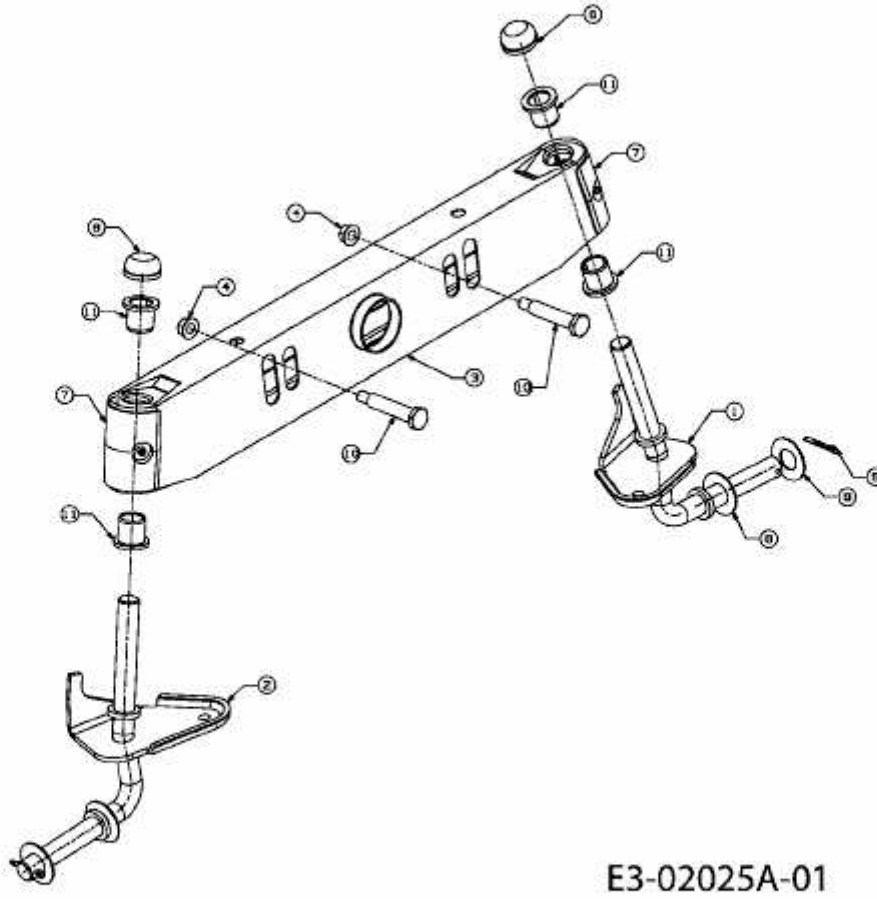

JN 200 AT > 13A7483N478 (2007) > VORDERACHSE

E3-02025A-01