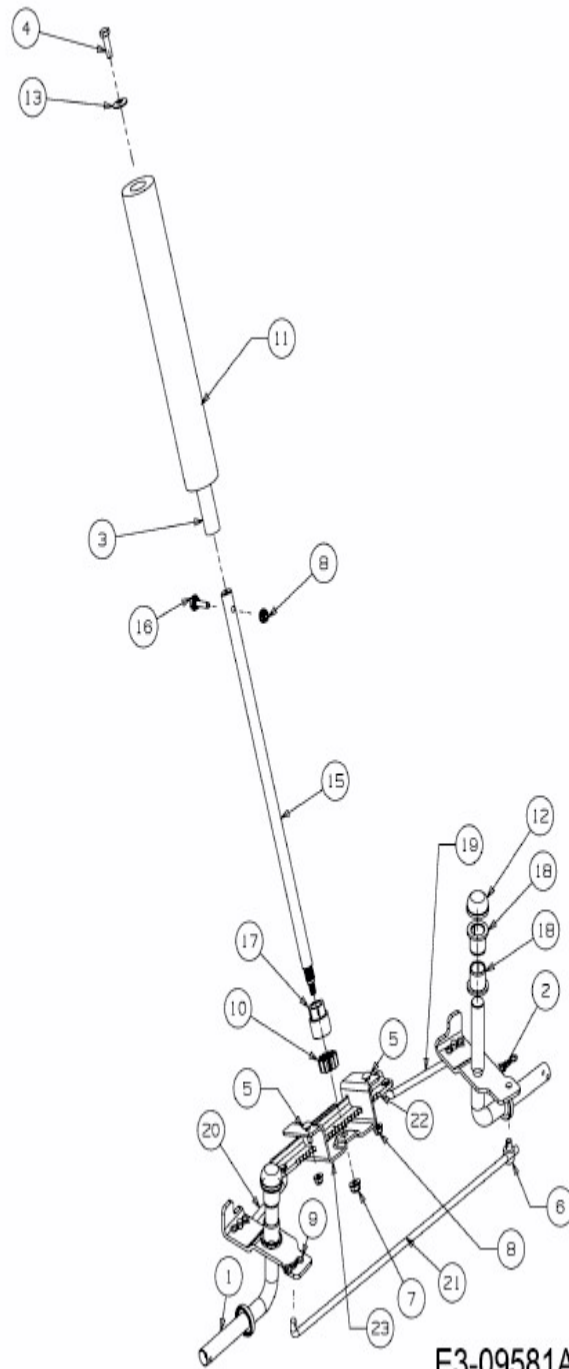

[Minirider 76 RDE](#) > [13A726SD600 \(2017\)](#) > [Lenkung](#)

E3-09581A-01