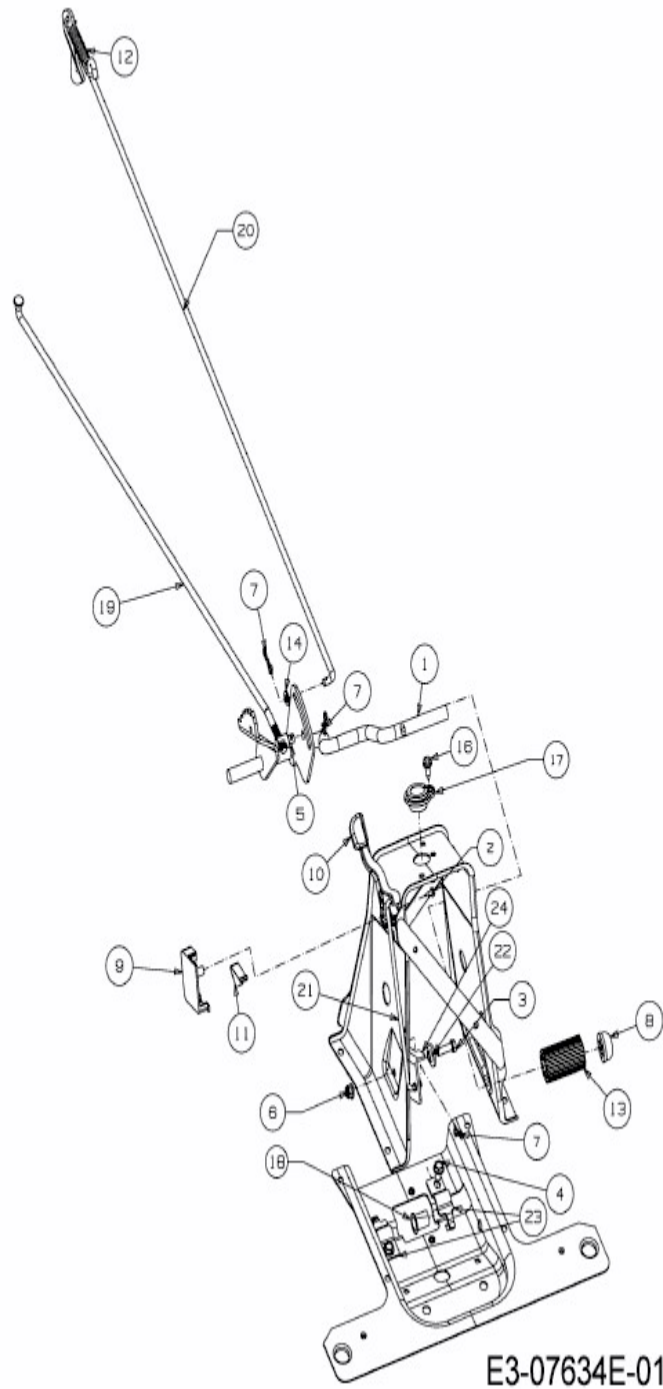

[Minirider 76 RDE](#) > [13A726SD600 \(2017\)](#) > [Bremsstange, Schaltstange, Pedal](#)

E3-07634E-01