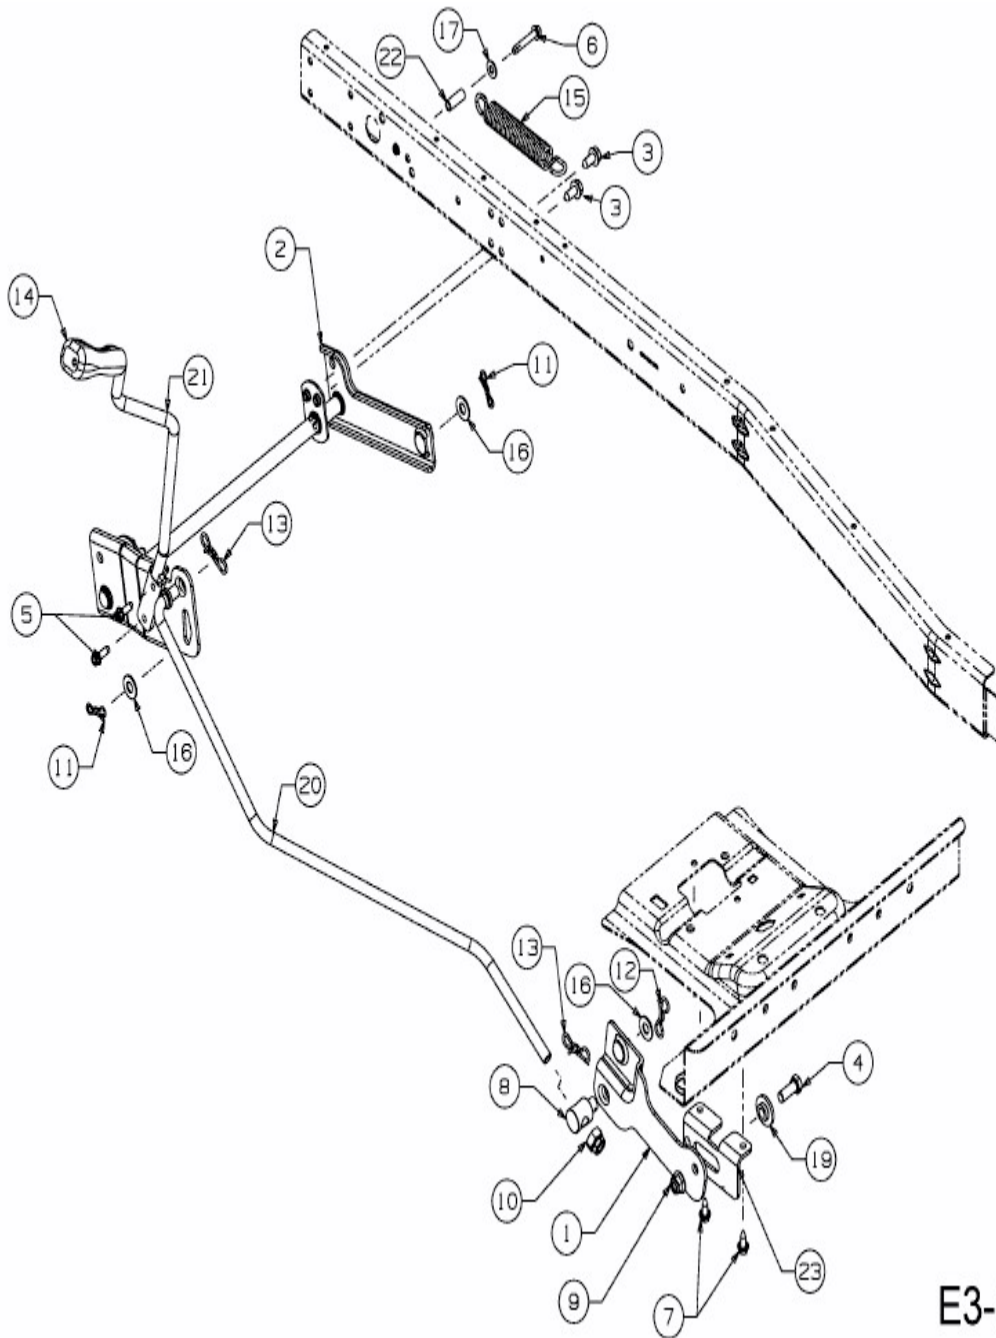

[Minirider 76 RDE](#) > [13A726SD600 \(2017\)](#) > [Mähwerksaushebung](#)

E3-07633E-01