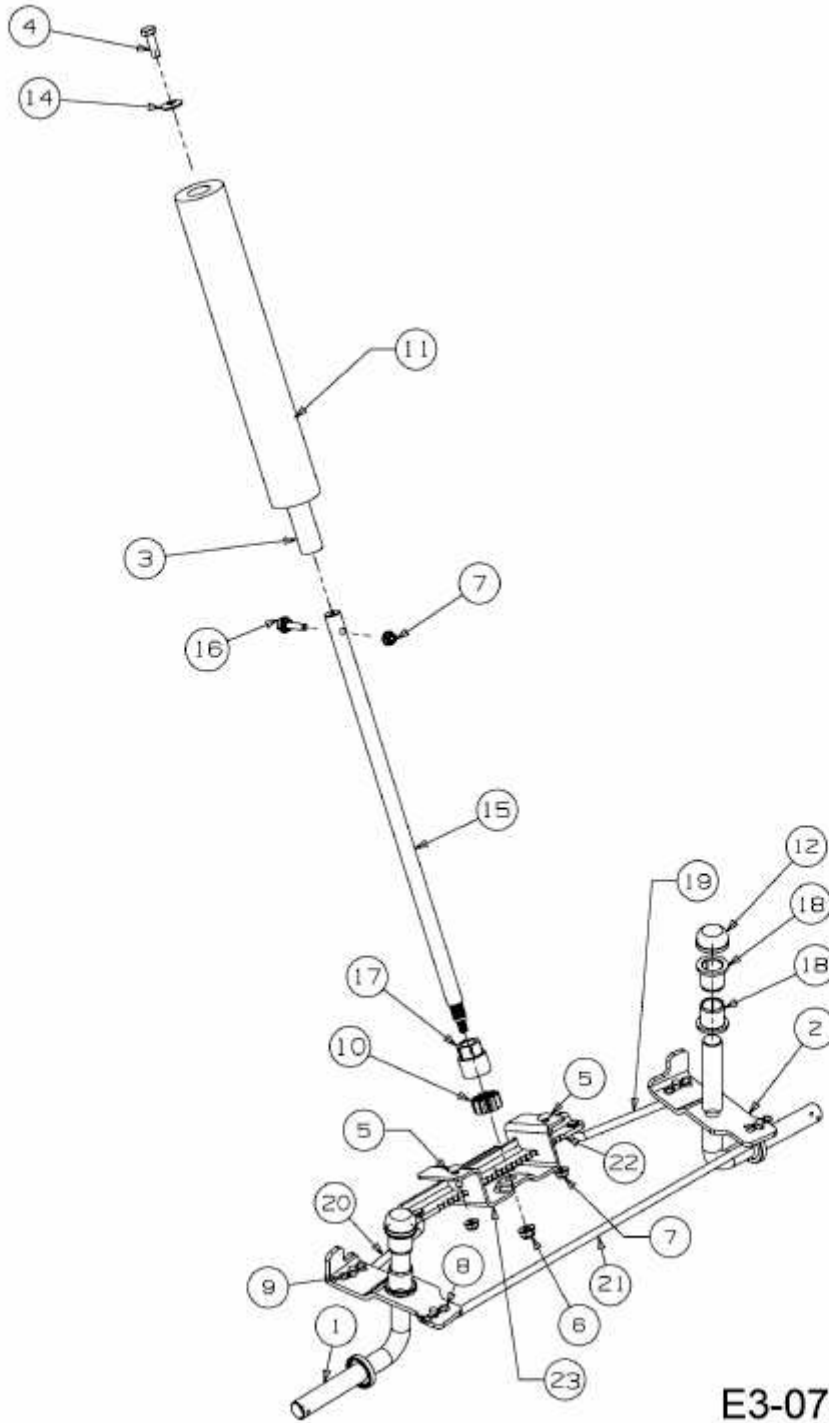

MINIRIDER 60 RD > 13A625SC600 (2016) > LENKUNG

E3-07632D-01