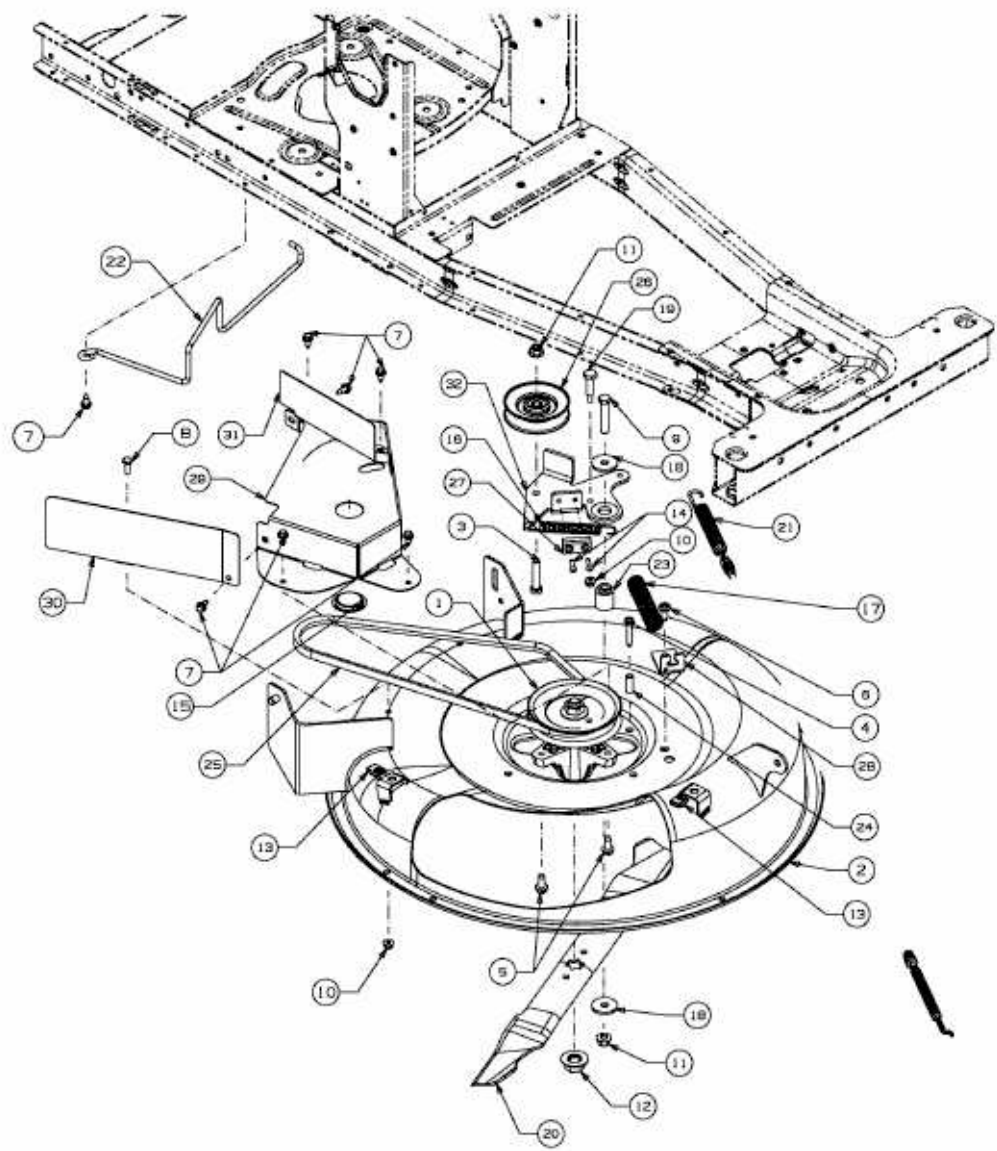

MASTERCUT 60 L > 13A625JC659 (2015) > MÄHWERK C (24"/60CM)

E3-02463B-01