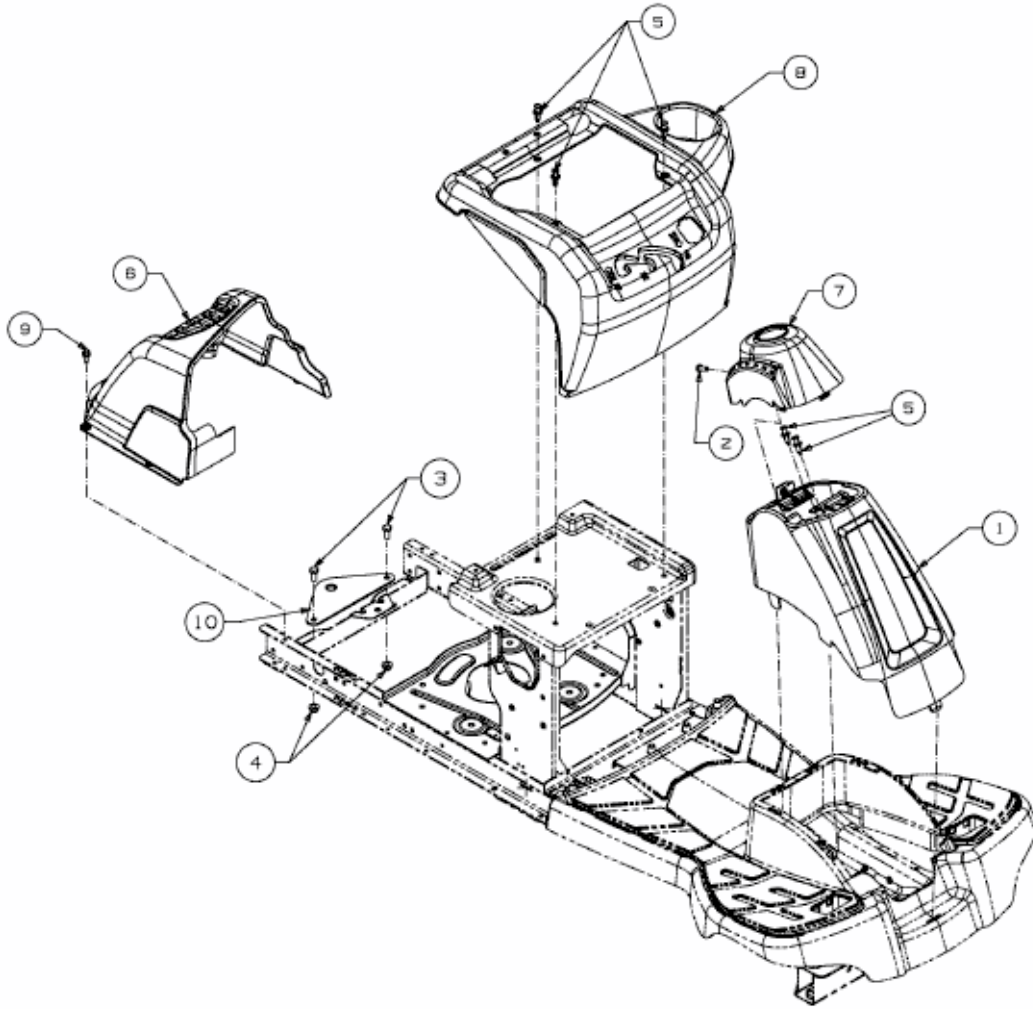

MASTERCUT 60 L > 13A625JC659 (2015) > VERKLEIDUNGEN

E3-08958A-01