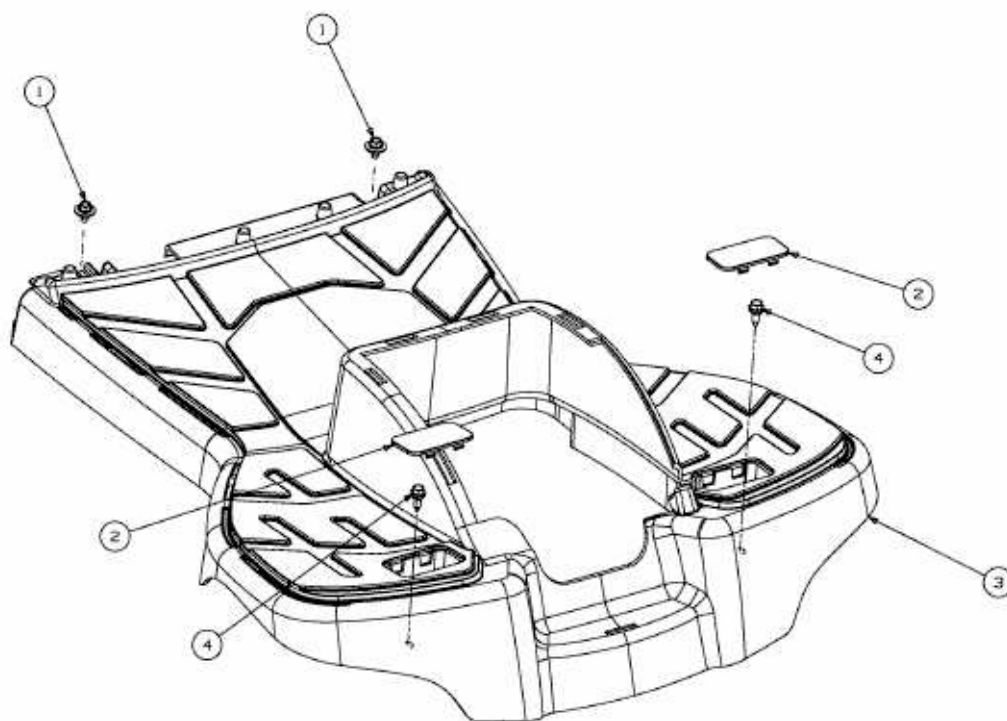

MASTERCUT 60 L > 13A625JC659 (2015) > TRITTBRETT

E3-08203A-01