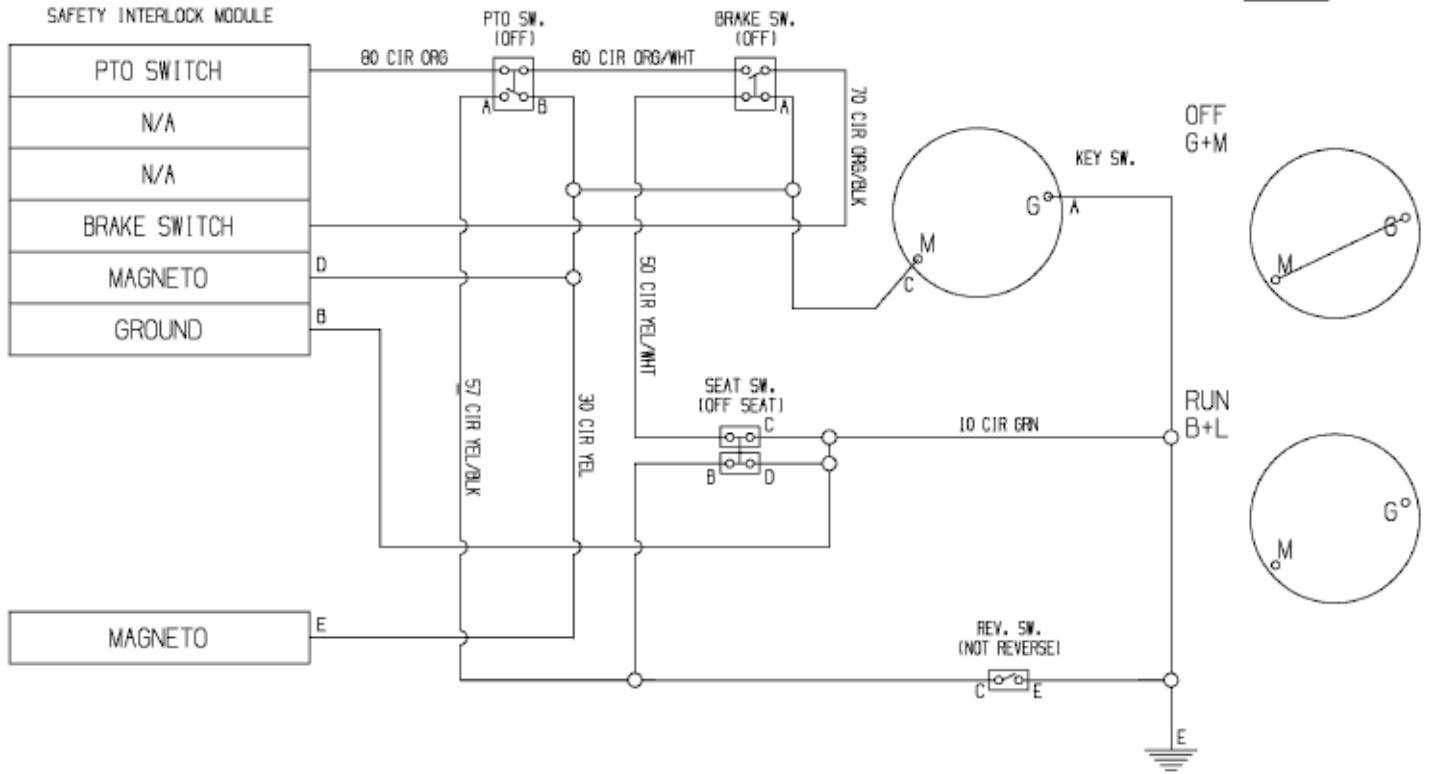

MASTERCUT 60 L > 13A625JC659 (2015) > SCHALTPLAN

6

E3-02462B-02