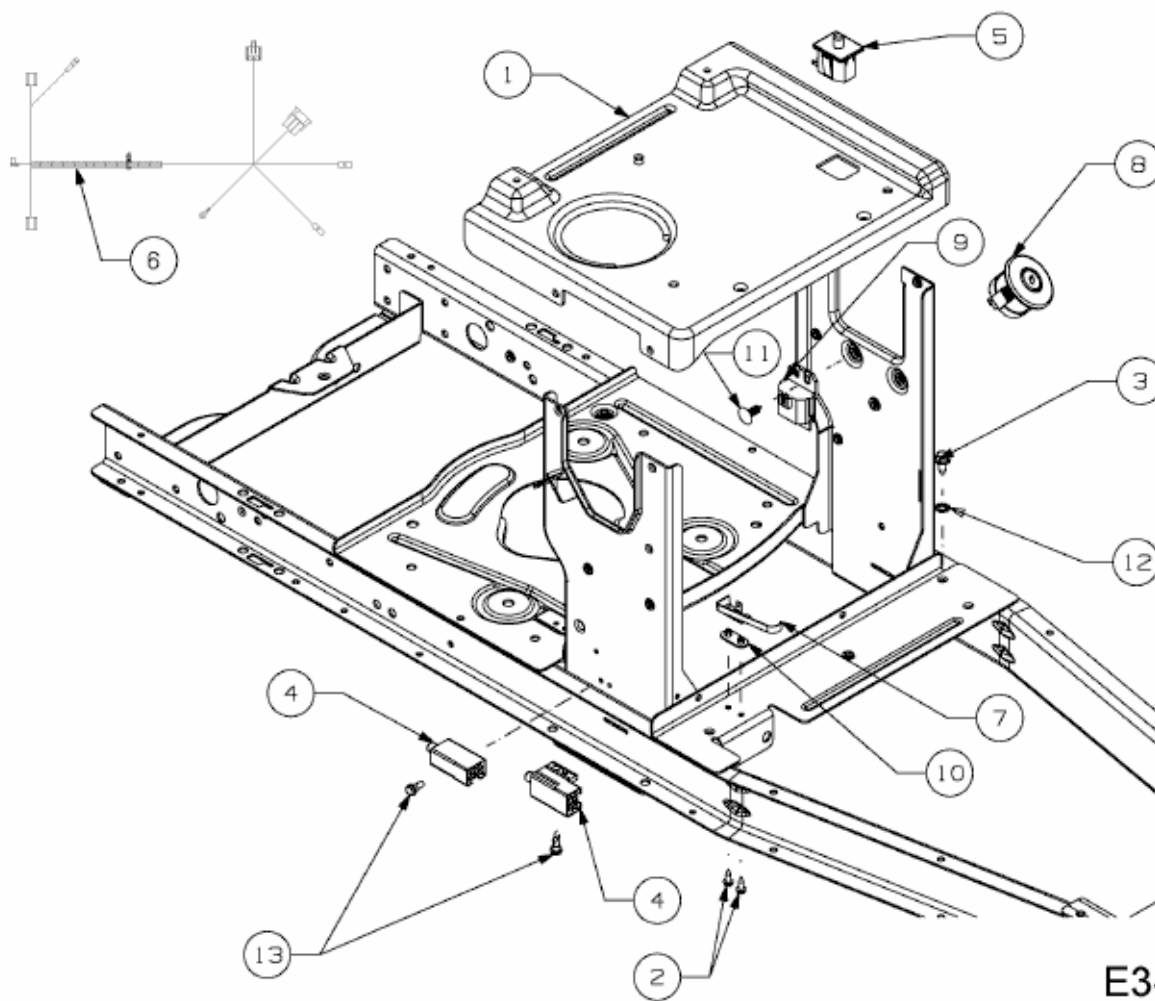

MASTERCUT 60 L > 13A625JC659 (2015) > ELEKTROTEILE

E3-02462B-01