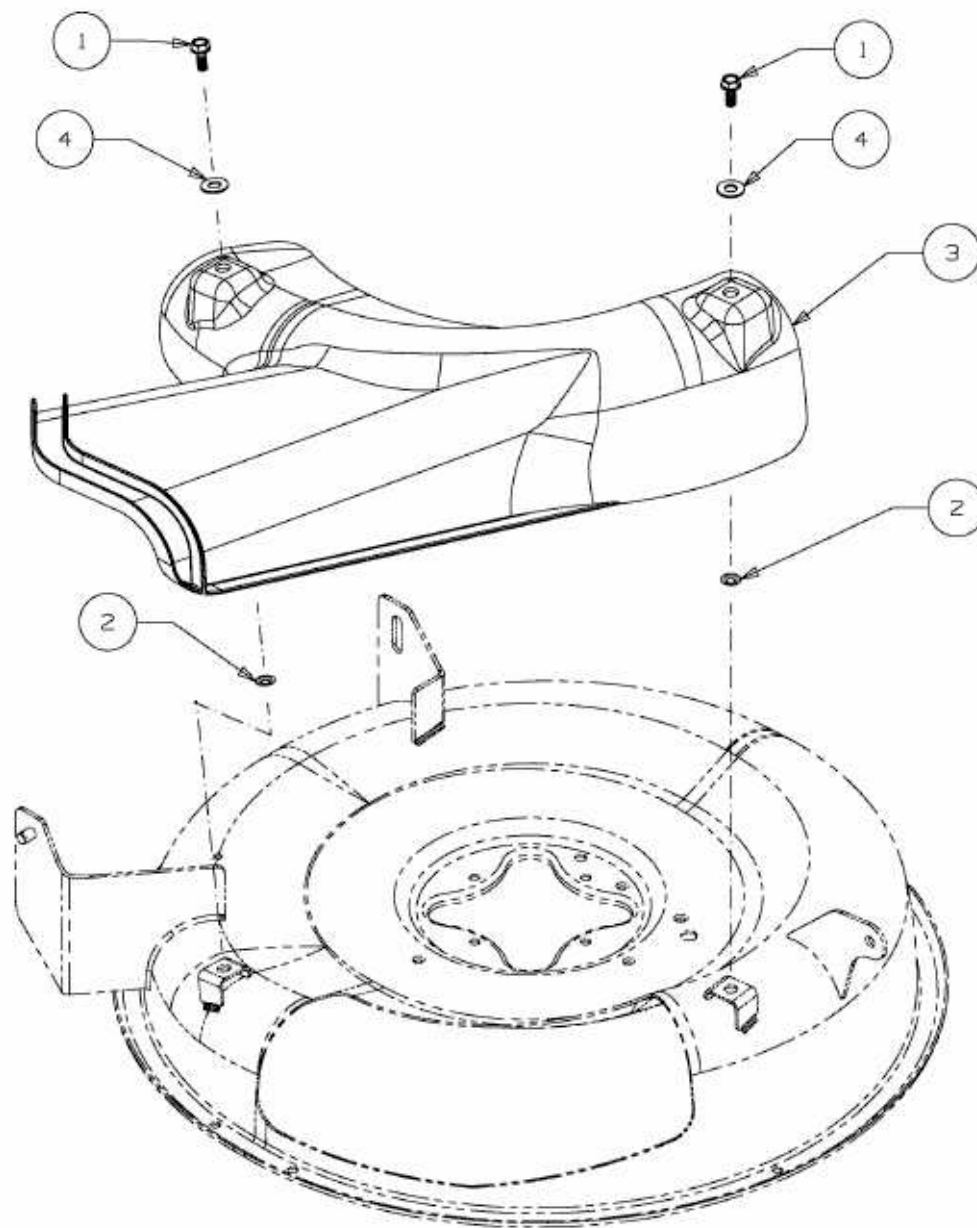

MASTERCUT 60 L > 13A625JC659 (2015) > DEFLEKTOR

E3-02461A-01