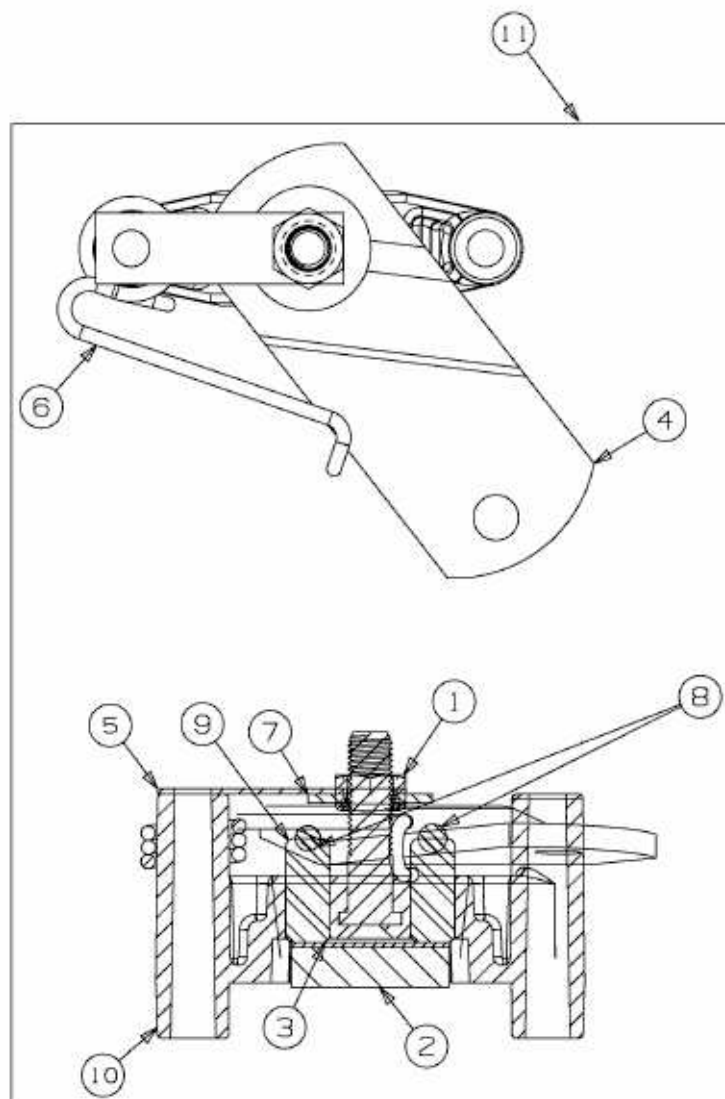

MASTERCUT 60 L > 13A625JC659 (2015) > BREMSE

E3-07641C-03