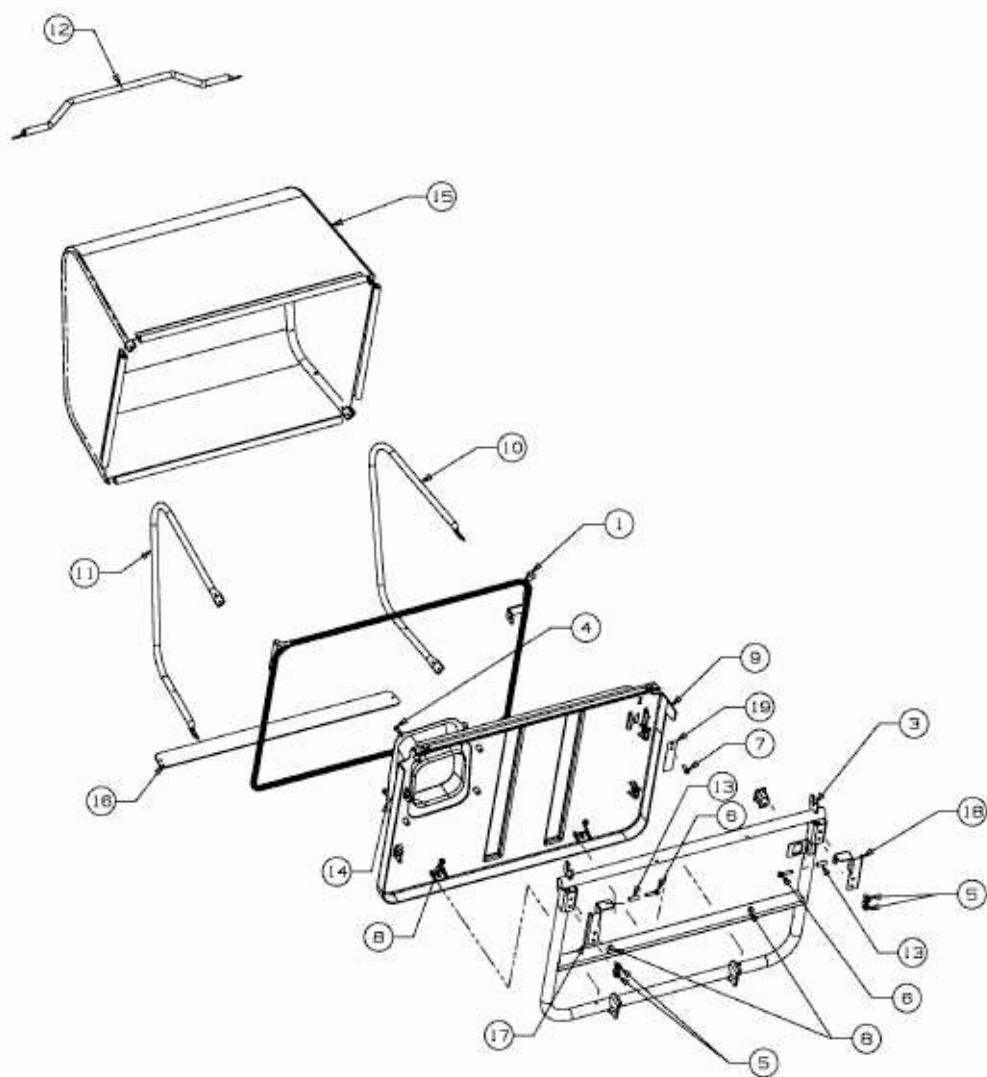

MASTERCUT 60 > 13A625EC659 (2013) > GRASFANGEINRICHTUNG

E3-08200A-02